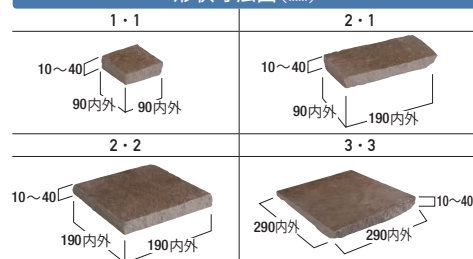

敷設用

インドネシア

方形

割肌加工

ジャワ鉄平 方形

JAVA TEPPEI <SQUARE>

渋茶色の色調とハンドカットによるナチュラルなエッジが特長。
重厚感のある雰囲気は気品と落ち着きを醸し出します。

商品の特長

落ち着いた色味と色幅があります。

側面は割肌加工です。

価格表

品種	規格・L×W×D(mm)	重量(kg)	価格	枚/m ²	備考
1・1	90内外×90内外×10～40	15.0	3,900円(税込4,290円)	100.0	20枚/袋
2・1	190内外×90内外×10～40	15.0		50.0	10枚/袋
2・2	190内外×190内外×10～40	15.0		25.0	5枚/袋
3・3	290内外×290内外×10～40	6.0	1,900円(税込2,090円)	11.1	

- ・本製品は鉄平石です。
- ・石材の特性上、色調・模様・大きさ・厚みに幅があります。
- ・車両が通行する場所でのご使用はお控えください。
- ・現場環境によっては白華が発生する場合があります。除去方法については本カタログ巻末P.2～3をご覧ください。
- ・価格は材料費のみで、施工費、送料(一部除く)は含まれておりません。

形状寸法図(mm)

施工方法

>巻末P25

注意事項

>巻末P84

▲石材の特性上、規格外の大きさ・厚みのものが含まれる場合があります。