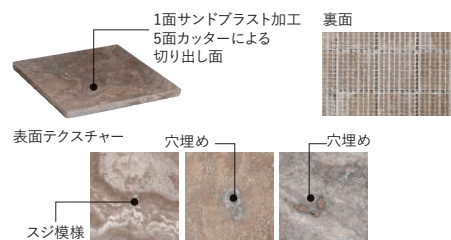

大理石特有の層状に織りなす模様は、自然美を感じさせます。
神秘的な色合いは、高級感を感じさせます。

(素材色)

3・3モザイク(素材色)

施工方法

>巻末P.25

注意事項

>巻末P.84

価格表

品種	規格・L×W×D(mm)	重量(kg)	価格	枚/m ²	備考
1・1	90内外×90内外×20内外	8.4	6,700円(税込7,370円)	100.0	20枚/袋
3・3	290内外×290内外×20内外	4.3	3,100円(税込3,410円)	11.1	
6・3	590内外×290内外×20内外	8.9	6,200円(税込6,820円)	5.6	
3・3モザイク	298内外×298内外×10内外(裏面シート貼)	14.0	18,300円(税込20,130円)	11.1	6枚/箱

形状寸法図(mm)

1・1	3・3	6・3	3・3モザイク

商品の特長

1枚1枚色幅があり、スジ模様、穴が存在し、天然石特有の表情をしています。大きな穴は樹脂を充填し穴埋めを行っています。また、樹脂には同素材粉末を練りこみ廻りになじませた色調に整えています。3・3モザイクの裏面メッシュシートは、容易に切断が可能です。

- ・本製品は大理石です。
- ・表面に石材特有のスジが入っていることがありますが、これは鉱脈生成時のスジですので施工や耐久性に問題ありません。
- ・酸性雨に対する耐性は有していますが、強い酸性を有する薬品に対しては表面意匠の変化や溶解を引き起こす場合があります。
- ・石材の特性上、色調・模様・大きさ・厚みに幅があります。
- ・車両が通行する場所での使用はお控えください。
- ・寒冷地では凍結融解の恐れがあります。
- ・現場環境によっては白華が発生する場合があります。除去方法については本カタログ巻末P.2～3をご覧ください。
- ・価格は材料費のみで、施工費、送料(一部除く)は含まれておりません。