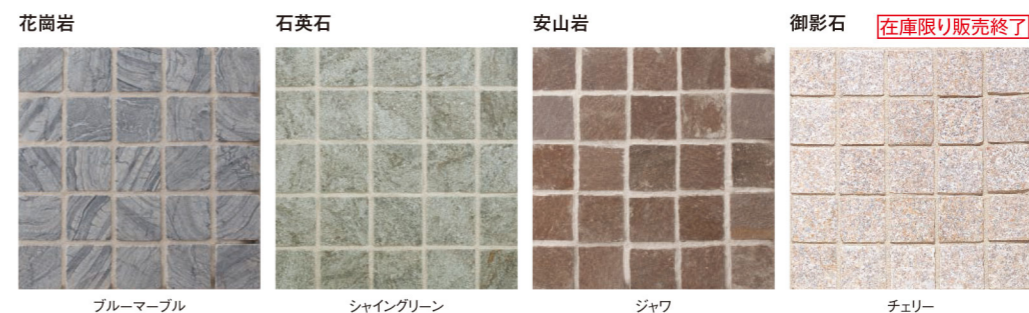

敷設用

中国

インドネシア  
(ジャワのみ)

方形

乱形  
(クリームのみ)

## ジオネットストーン

GEO-NET STONE

メッシュシートに天然石を貼りつけた敷き材です。  
石種と色調を豊富に揃えました。

クリーム(乱形)

ブルーマーブル

シャイングリーン

ジャワ

チェリー

## 大理石

ピンク

クリーム

クリーム(乱形)

## 商品の特長

簡単カットで、さまざまな条件に対応  
はさみやカッターで簡単に切断できるメッシュシートの裏貼り構造で、さまざまな敷地形状やデザインに対応が可能です。