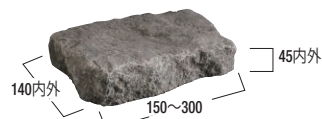

### 商品の特長

リサイクル品(天然古舗石)のため、表面、側面ともに、波を打ったような滑らかな表情になっています。

### 価格表

品種	規格・L×W×D(mm)	価格	備考
箱入	150～300×140内外×45内外	104,000円(税込114,400円)	約2.5㎡/箱
小口	150～300×140内外×45内外	46,100円(税込50,710円)	約1㎡

- ・本製品は斑岩です。
- ・石材の特性上、色調・模様・大きさ・厚みに幅があります。
- ・寒冷地では凍結融解の恐れがあります。
- ・現場環境によっては白華が発生する場合があります。除去方法については本カタログ巻末P.2～3をご覧ください。
- ・価格は材料費のみで、施工費、送料(一部除く)は含まれておりません。

### 形状寸法図(mm)

方形

⚠ 石材の特性上、規格外の大きさ・厚みのものが含まれる場合があります。