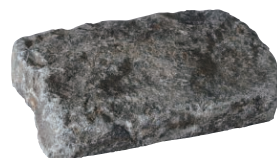

## OLD PORPHYRY

経年変化が特長の天然古舗石です。玄関廻り、駐車場、通路などに敷くことで印象的な空間へ誘います。

### 商品の特長

リサイクル品(天然古舗石)のため、表面、側面ともに、波を打ったような滑らかな表情になっています。