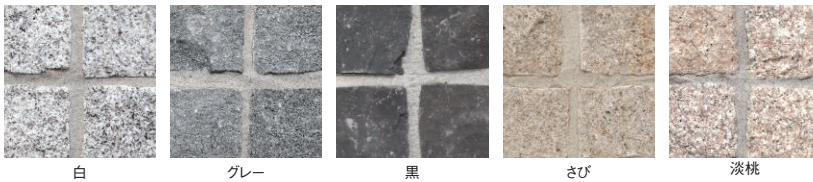

積敷き兼用

中国

方形

割肌加工

ピンコロ

PINCOLO

割肌調の加工を施した御影の小舗石です。
花壇や敷設、階段の縁など4種類の形状で対応します。

白

白

グレー

黒

さび

淡桃

商品の特長

花崗岩

玄武岩

自然の風合いが感じられる割肌加工となります。

価格表

品 種	カ ラー	規 格・L×H×W(mm)	重 量(kg)	価 格	個/m ²	備 考
半ピン	箱入	白/さび/淡桃 グレー/黒	90内外×45内外 ×90内外	1000	183,000円(税込201,300円)	1,000個/箱
				20.0	4,200円(税込4,620円)	
	小口	白/さび/淡桃 グレー/黒	90内外×90内外	20.0	4,600円(税込5,060円)	20個/袋
				1000	133,000円(税込146,300円)	
90角	箱入	白/さび/淡桃 グレー/黒	90内外×90内外 ×90内外	1000	152,000円(税込167,200円)	500個/箱
				20.0	3,100円(税込3,410円)	
	小口	白/さび/淡桃 グレー/黒	90内外×90内外	20.0	3,500円(税込3,850円)	10個/袋
				1050	140,000円(税込154,000円)	
2丁掛	箱入	白/さび/淡桃 グレー/黒	90内外×190内外 ×90内外	1050	158,000円(税込173,800円)	250個/箱
				21.0	3,100円(税込3,410円)	
	小口	白/さび/淡桃 グレー/黒	90内外×90内外	21.0	3,500円(税込3,850円)	5個/袋
				975	122,000円(税込134,200円)	
3丁掛	箱入	白/さび/淡桃 グレー/黒	90内外×290内外 ×90内外	975	137,000円(税込150,700円)	150個/箱
				6.5	940円(税込1,034円)	
	1個	白/さび/淡桃 グレー/黒	90内外×90内外	6.5	1,040円(税込1,144円)	33.3
				975	1,040円(税込1,144円)	

形状寸法図(mm)

注意事項
>巻末P.84

※寸法は目安です。
・白/グレー/さび/淡桃は花崗岩、黒は玄武岩です。
・寸法は目安です。大きさにはかなりのばらつきがありますので、形状に合わせた施工を行ってください。
・石材の特性上、色調・模様・大きさ・厚みに幅があります。
・現場環境によっては白華が発生する場合があります。除去方法については本カタログ巻末P.2~3をご覧ください。
・価格は材料費のみで、施工費、送料(一部除く)は含まれておりません。