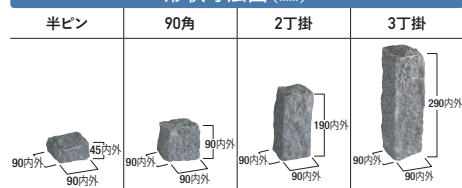

白

グレー

黒

さび

淡桃

商品の特長

花崗岩

玄武岩

自然の風合いが感じられる割肌加工となります。

価格表

品 種	カ ラー	規 格・L×H×W(mm)	重 量(kg)	価 格	個/m ²	備 考
半ピン	箱入	白/さび/淡桃 グレー/黒	90内外×45内外 ×90内外	1000	183,000円(税込201,300円)	1,000個/箱
				20.0	4,200円(税込4,620円)	
	小口	白/さび/淡桃 グレー/黒	90内外×90内外	20.0	4,600円(税込5,060円)	20個/袋
				1000	133,000円(税込146,300円)	
90角	箱入	白/さび/淡桃 グレー/黒	90内外×90内外 ×90内外	1000	152,000円(税込167,200円)	500個/箱
				20.0	3,100円(税込3,410円)	
	小口	白/さび/淡桃 グレー/黒	90内外×90内外	20.0	3,500円(税込3,850円)	10個/袋
				1050	140,000円(税込154,000円)	
2丁掛	箱入	白/さび/淡桃 グレー/黒	90内外×190内外 ×90内外	1050	158,000円(税込173,800円)	250個/箱
				21.0	3,100円(税込3,410円)	
	小口	白/さび/淡桃 グレー/黒	90内外×90内外	21.0	3,500円(税込3,850円)	5個/袋
				975	122,000円(税込134,200円)	
3丁掛	箱入	白/さび/淡桃 グレー/黒	90内外×290内外 ×90内外	975	137,000円(税込150,700円)	150個/箱
				6.5	940円(税込1,034円)	
	1個	白/さび/淡桃 グレー/黒	90内外×90内外	6.5	1,040円(税込1,144円)	33.3
				975	1,040円(税込1,144円)	

形状寸法図(mm)

注意事項
>巻末P.84

※寸法は目安です。
・白/グレー/さび/淡桃は花崗岩、黒は玄武岩です。
・寸法は目安です。大きさにはかなりのばらつきがありますので、形状に合わせた施工を行ってください。
・石材の特性上、色調・模様・大きさ・厚みに幅があります。
・現場環境によっては白華が発生する場合があります。除去方法については本カタログ巻末P.2~3をご覧ください。
・価格は材料費のみで、施工費、送料(一部除く)は含まれておりません。