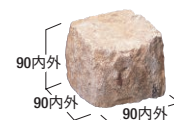

形状寸法図(mm)

90角