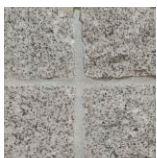

積敷き兼用

ベトナム

方形

ノミ切り加工

割肌加工

(1面)

(5面)

上ピン

HIGH QUALITY HEXAHEDRAL STONE

御影石の小舗石です。上品と素朴さを兼ね備え
様々なシーンにマッチします。

グレー

ホワイト

グレー

イエロー

ピンク

レッド