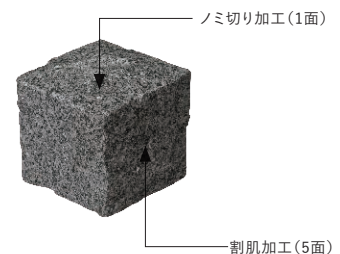

積敷き兼用

ベトナム

方形

ノミ切り加工

割肌加工

(1面)

(5面)

上ピン

HIGH QUALITY HEXAHEDRAL STONE

御影石の小舗石です。上品と素朴さを兼ね備え
様々なシーンにマッチします。

グレー

ホワイト

グレー

イエロー

ピンク

レッド

商品の特長

価格表

品種	規格・L×H×W(mm)	重量(kg)	価格	個/m ²
90角	90内外×90内外×90内外	2.0	450円(税込495円)	100

・本製品は花崗岩です。
 ・石材の特性上、色調・模様・寸法にばらつきがあります。
 ・現場環境によっては白華が発生する場合があります。除去方法については本カタログ巻末P.2~3をご覧ください。
 ・価格は材料費のみで、施工費、送料(一部除く)は含まれておりません。