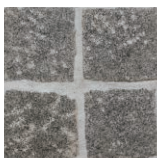

積敷き兼用

ベトナム

方形

ノミ切り加工

割肌加工

(1面)

(5面)

上ピン

HIGH QUALITY HEXAHEDRAL STONE

御影石の小舗石です。上品と素朴さを兼ね備え
様々なシーンにマッチします。

グレー

ホワイト

グレー

イエロー

ピンク

レッド