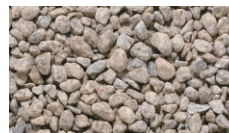

PEBBLE

お庭に彩りやアクセントを持たせたい時に活躍する天然石の化粧砂利です。
雑草抑制のローメンテナンス化に有効です。

白玉

新淡路

ペブルM

白玉

新淡路

灰茶

赤玉

黒鼠

ペブルS

白玉S

新淡路S

灰茶S

赤玉S

黒鼠S

価格表

品 種	カラー	規格(mm)	重量(kg)	価 格	備 考
ペブルM	白玉/新淡路/灰茶/ 赤玉/黒鼠	φ20～φ30	約20	4,600円(税込5,060円)	約30mmの厚みで 1㎡当たり2～3袋が目安です。
ペブルS	白玉S/新淡路S/ 灰茶S/赤玉S/黒鼠S	φ10～φ20	約20		

注意事項

>巻末P.84

- ・白玉/赤玉は石灰岩、新淡路/灰茶は花崗岩、黒鼠は安山岩です。
- ・石材の特性上、色調・模様・大きさに幅があります。
- ・袋は破れの恐れがありますので、運搬時にご注意ください。
- ・価格は材料費のみで、施工費、送料(一部除く)は含まれておりません。