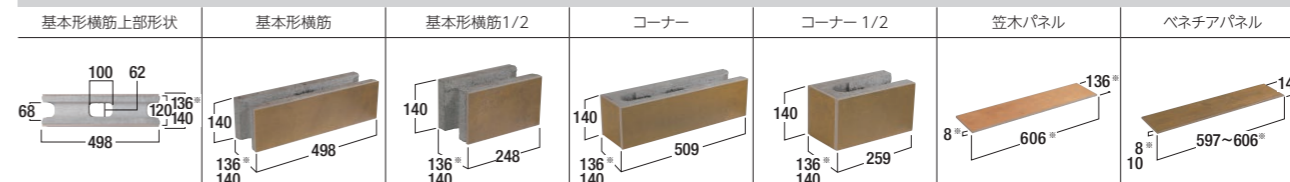

鉄をエイジングしたような色合いのマットブラック系カラー。

鉄をエイジングしたような色合いのマットホワイト系カラー。

コーナー面

形状寸法図 (mm)

▲アルデシア色はタイルの厚みが他のカラーより薄いため、ブロック自体の厚みが薄くなっています。組積の際、他のカラーと混ぜると隙の厚みに若干の違いが発生する場合がありますので、ご注意ください。

価格表

品種	規格・L×H×W(mm)	重量(kg)	価格	個/m ²	備考
基本形横筋	498(2)×140(6)×136*・140(120)	14.1	10,060円(税込11,066円)	13.7	〔 〕内は標準目地幅の寸法です。 〔 〕内は正味厚さの寸法です。 ※受注生産
基本形横筋1/2	248(2)×140(6)×136*・140(120)	7.0	7,280円(税込8,008円)		
コーナー	509(2)×140(6)×136*・140(120)	14.2	11,250円(税込12,375円)		
コーナー1/2	259(2)×140(6)×136*・140(120)	7.2	8,470円(税込9,317円)		
笠木パネル(1枚)	606×136×8	1.4	2,390円(税込2,629円)		スモークウッド、ストレートウッドのみ
ベネチアパネル(2枚入り)	597～606×140×10	3.8	4,770円(税込5,247円)		カラーによって若干寸法が異なります。

※は、スモークウッド、ストレートウッドの寸法です。

【ひと言アドバイス】

本製品は横目地を6mmで施工することで、縦横6mmの目地ができるように設計されています。組積後は、市販のタイル用目地材、もしくはコーキング材でタイル目地部を埋めていただき、美観性の向上とブロック内部への雨水等の侵入を極力防ぐよう施工していただくとともに、ブロックの天端部には笠木を施工してください。

【注意点】

- ・本製品は受注生産につき、納期をご確認の上、お早めにご注文ください。
- ・タイルの特性として、同色であっても色・テクスチャーに幅を持たせてあります。色・柄の指定はできません。
- ・寒冷地では凍結融解の恐れがあります。
- ・目地施工の際の目地材の残りがシミや汚れになる場合がありますので、拭き残しがないようご注意ください。
- ・タイル部への酸性、およびアルカリ性の薬品の使用をお控えください。