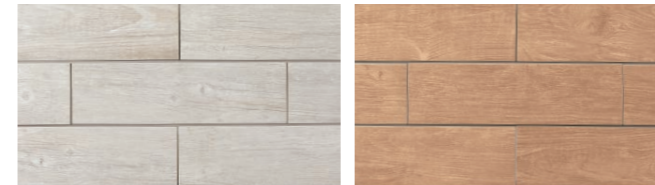

ネーロ

マローネ

ピアンコ

VENEZIA

ベネチア

美しく高級感を放つタイルとコンクリートブロックの融合商品。
タイルの上質感は、住まいに華を添えます。

- 組積用
- 強度区分C16
- 強度区分D20
- エコセメント (基材ブロック)
- 片面タイプ
- 両面タイプ
- 破れ目地
- 充てん目地 (1/2, パネルは除く)
- JIS認証
- 受注生産
- タイル

■木目調シリーズ

スモークウッド

ストレートウッド

経年変化を得て木目の色が退色してヴィンテージ感をより感じる仕様です。表面も浅い凹凸があり木目柄がリアルに表現されています。

やや経年変化の浅い段階の茶色が残る木目カラーです。表面も浅い凹凸があり木目柄がリアルに表現されています。

■大理石調シリーズ

シャイン

アルデシア

マーレ

大理石を思わせる模様と表面の光沢感がタイルならではの輝きを放ちます。

マットな質感で石本来のナチュラルな風合いがあります。

葉脈が美しい大理石をモチーフにした自然の美しさを表現したカラーです。

■金属エイジングシリーズ

マローネ

ネーロ **NEW Color**

ピアンコ **NEW Color**

鉄をエイジングしたような色合いのマットブラウン系カラー。

鉄をエイジングしたような色合いのマットブラック系カラー。

鉄をエイジングしたような色合いのマットホワイト系カラー。

コーナー面

形状寸法図 (mm)

▲アルデシア色はタイルの厚みが他のカラーより薄いため、ブロック自体の厚みが薄くなっています。組積の際、他のカラーと混ぜると隙の厚みに若干の違いが発生する場合がありますので、ご注意ください。

価格表

品種	規格・L×H×W(mm)	重量(kg)	価格	個/m ²	備考
基本形横筋	498(2)×140(6)×136*・140(120)	14.1	10,060円(税込11,066円)	13.7	〔 〕内は標準目地幅の寸法です。 〔 〕内は正味厚さの寸法です。 ※受注生産
基本形横筋1/2	248(2)×140(6)×136*・140(120)	7.0	7,280円(税込8,008円)		
コーナー	509(2)×140(6)×136*・140(120)	14.2	11,250円(税込12,375円)		
コーナー1/2	259(2)×140(6)×136*・140(120)	7.2	8,470円(税込9,317円)		
笠木パネル(1枚)	606×136×8	1.4	2,390円(税込2,629円)		スモークウッド、ストレートウッドのみ
ベネチアパネル(2枚入り)	597～606×140×10	3.8	4,770円(税込5,247円)		カラーによって若干寸法が異なります。