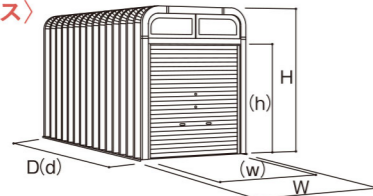

〈ガレージ〉

ガレージ標準付属品(ガレージ共通)

- 棚板(鋼板製、1枚)
- キャップフック(3個)
- フック棒(1本)
- 鍵(2本)
- ベース面戸
- 棚板補強材(1本)
- 換気孔(1箇所)
- フック棒掛け
- シャッター化粧窓3段

仕様概要本体同色カラービス(樹脂頭)

- Z型ベース(ガルバリウム鋼板)

価格表

(単位: mm)

機種	幅W(シャッター幅w)	高さH(有効開口高h)	奥行D(有効奥行d)	価格	増設1スパン(600mm)	対応車種	備考
NS-1000	2740(2410)	2280(1730)	4260(3840)	¥833,000-(税込¥916,300-)	¥78,000-(税込¥85,800-)	軽自動車	※増設スパン価格は材料定価です。 ※本体価格及び増設1スパン価格に消費税は含まれません。
NS-1200	2740(2410)	2550(2000)	4260(3840)	¥909,000-(税込¥999,900-)	¥83,000-(税込¥91,300-)	軽自動車	
NS-2000	2940(2610)	2280(1730)	5460(5040)	¥1,100,000-(税込¥1,210,000-)	¥90,000-(税込¥99,000-)	普通車	
NS-2200ワイド	3140(2810)	2550(2000)	5460(5040)	¥1,326,000-(税込¥1,458,600-)	¥106,000-(税込¥116,600-)	SUV車	
NS-3000	3490(3160)	2280(1730)	5460(5040)	¥1,297,000-(税込¥1,426,700-)	¥114,000-(税込¥125,400-)	大型車	

〈バイクボックス〉

バイクボックス標準付属品(バイクボックス共通)

- 棚板(鋼板製、1枚)
- キャップフック(3個)
- フック棒掛け
- 結露軽減材(発泡ポリエチレン4mm)
- ベース面戸
- 棚板補強材(1本)
- フック棒(1本)
- 鍵スラット2段(鍵4本)

仕様概要

- 本体同色カラービス(樹脂頭)
- Z型ベース(ガルバリウム鋼板)

※バイクボックスのシャッターは化粧窓なしが標準仕様になります。