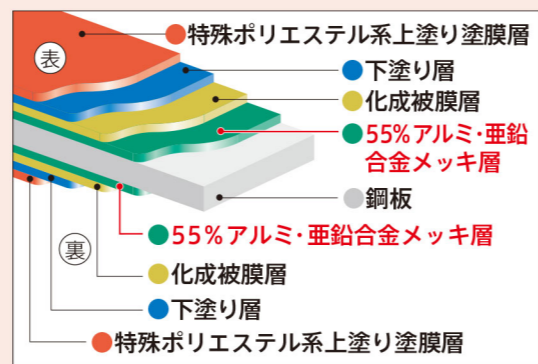

カスケード

「カスケード」の強さのヒミツ

カスケード鋼板は、アルミニウムの特性と亜鉛の特質により耐久性に優れた55%アルミ・亜鉛合金メッキ鋼板を基材に特殊な高分子塗料を焼付二重塗装(2コート2ベーク)をした高耐久性高級塗装鋼板です。

高耐久性高級塗装鋼板

55%アルミ・亜鉛合金メッキ鋼板

アルミニウムの特性

- 耐食性
- 耐熱性
- 加工性
- 熱反射

亜鉛の特質

ガルバニックアクションによる優れた耐久性

※ガルバニックアクション切断面等で素地鋼材が露出している場合でも、鉄よりイオン化傾向が大きいメッキ金属中の亜鉛が犠牲溶解し、鉄の溶解を防止する犠牲防食作用。

焼付二重塗装(2コート2ベーク)

〈カスケードカラー鋼板断面図〉

選べる7機種

車両タイプに合わせて選べるガレージタイプが5種、2輪車専用バイクボックスが2種ラインアップ。軽自動車、普通車、SUV車、大型車と様々な車種に合わせてお選びいただけます。又、バイク、自転車などの2輪車専用保管庫としてバイクボックス1台用、2台用の2種が登場。ガレージタイプは荷物収納用としてもご使用いただけます。広い庫内と十分な収納力を備え収めやすさと取り出しやすさを実感頂けることでしょう。必要に応じて棚などを配置してガレージライフを満喫してみたいはいかがですか？