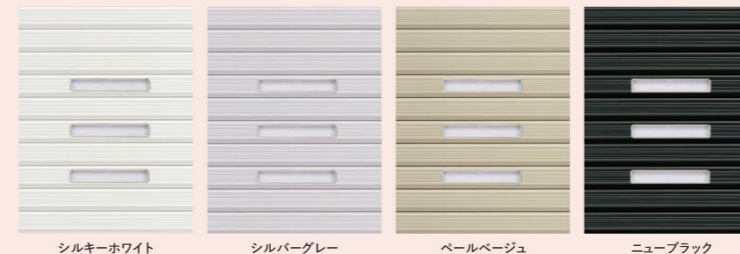

〈本体(外部)カラー〉

本体(内部)カラー

【金色共通】

〈本体カラー注意事項〉
※本品は金属加工品ですのでキズなどが発生する事があります。組立後に補修いたします。※印刷による色は実際の色とは若干異なる場合があります。

〈シャッター(外部)カラー〉

Renewal

シャッター(内部)カラー

【金色共通】

〈シャッター(外部)カラー注意事項〉
※シャッター化粧窓は3段になります。※シャッターは巻き取り式です。構造上、表裏面が接触するため、巻き取りあとやキズが発生いたします。特に濃い色(ブラック等)はキズの目立つ場合がございます。ご了承ください。※シャッター手掛けの色はホワイトとなります。

オプション情報

(各消費税別)

結露軽減材で結露を軽減!

おすすめオプション

おすすめオプション

庫内ライト
4W LED、電源:単1形アルカリ電池×3本、防沫:¥24,600(税込¥27,060)