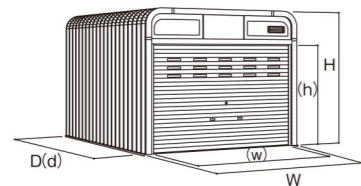

ガルバニックアクションによる優れた耐久性

※ガルバニックアクション切断面等で素地鋼材が露出している場合でも、鉄よりイオン化傾向が大きいメッキ金属中の亜鉛が犠牲溶解し、鉄の溶解を防止する犠牲防食作用。

焼付二重塗装(2コート2ベーク)

〈カスケードカラー鋼板断面図〉

選べる7機種

車両タイプに合わせて選べるガレージタイプが5種、2輪車専用バイクボックスが2種ラインアップ。軽自動車、普通車、SUV車、大型車と様々な車種に合わせてお選びいただけます。又、バイク、自転車などの2輪車専用保管庫としてバイクボックス1台用、2台用の2種が登場。ガレージタイプは荷物収納用としてもご使用いただけます。広い庫内と十分な収納力を備え収めやすさと取り出しやすさを実感頂けることでしょう。必要に応じて棚などを配置してガレージライフを満喫してみたいはいかがですか？

〈ガレージ〉

ガレージ標準付属品(ガレージ共通)

- 棚板(鋼板製、1枚)
- キャップフック(3個)
- フック棒(1本)
- 鍵(2本)
- ベース面戸
- 棚板補強材(1本)
- 換気孔(1箇所)
- フック棒掛け
- シャッター化粧窓3段

仕様概要本体同色カラービス(樹脂頭)

- Z型ベース(ガルバリウム鋼板)

価格表

(単位: mm)

機種	幅W(シャッター幅w)	高さH(有効開口高h)	奥行D(有効奥行d)	価格	増設1スパン(600mm)	対応車種	備考
NS-1000	2740(2410)	2280(1730)	4260(3840)	¥833,000-(税込¥916,300-)	¥78,000-(税込¥85,800-)	軽自動車	※増設スパン価格は材料定価です。 ※本体価格及び増設1スパン価格に消費税は含まれません。
NS-1200	2740(2410)	2550(2000)	4260(3840)	¥909,000-(税込¥999,900-)	¥83,000-(税込¥91,300-)	軽自動車	
NS-2000	2940(2610)	2280(1730)	5460(5040)	¥1,100,000-(税込¥1,210,000-)	¥90,000-(税込¥99,000-)	普通車	
NS-2200ワイド	3140(2810)	2550(2000)	5460(5040)	¥1,326,000-(税込¥1,458,600-)	¥106,000-(税込¥116,600-)	SUV車	
NS-3000	3490(3160)	2280(1730)	5460(5040)	¥1,297,000-(税込¥1,426,700-)	¥114,000-(税込¥125,400-)	大型車	