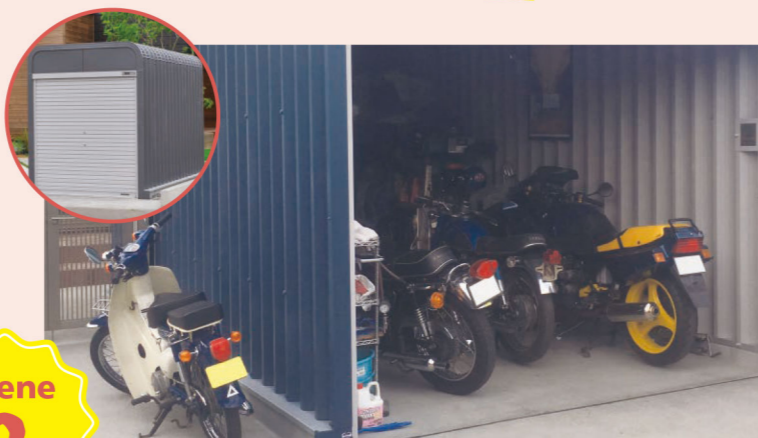

カスケード

受注生産 CASCADE

カスケードガレージで わくわくライフをはじめよう。

カスケードの語源でもある「連なった小さな滝」をイメージさせる、その独特で優美な曲線を描くカスケードガレージは、雪国の厳しい気候から愛車を守るために開発されました。強度が高く、豊富なカラーバリエーションとサイズが揃ったU字型の鋼板を1スパンずつ重ねながらつないでいくことで、それぞれの目的にあったサイズのガレージを作ることができます。柱をたてる必要がないため空間を100%有効活用できるのも大きな特徴のひとつ。今では、車庫以外に「もうひとつの空間」として利用する方が増えてきました。それは、大人だからこそ実現できる自分だけのとおき空間。そしてその使い方は十人十色。静かな時間を過ごす空間として家族や友人と賑やかに楽しむ趣味スペースとして自由な発想であなただけの空間を作ってみませんか。

Let's start with exciting life in the Cascade Garages!!

Scene 1

スタンダードな車庫

格納する愛車のタイプに合わせてガレージの大きさをチョイス！シャッターもついているため雨風や紫外線から愛車を守ります。オプショングッズをカスタマイズすることでタイヤやメンテナンス工具類を収納することも可能なカースペースとして活用！

Scene 2

バイク専用の男前ガレージ