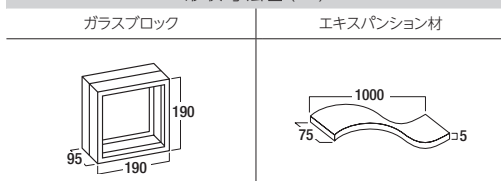

両面タイプ

ガラス

天然石

プレーン

内外面とも平滑で透視性が最も高い
ガラスブロックです。

たまゆら

水面がゆらぐようなパターンによって、
透過する光が微妙に拡散し、個性的な
壁面を演出します。

カスミ

透過する光がおだやかで不透視性の
特に高いガラスブロックです。

指向性※

プレーンで細かな横方向のラインで、
遮蔽性の高いモダンデザインです。

形状寸法図 (mm)

価格表

品 種	規格・L×H×W(mm)	重量(kg)	価 格
ガラスブロック	190×190×95	2.4	3,240円(税込3,564円)
品 種	規格・L×H×W(mm)	価 格	備 考
エキスパンション材	1000×5×75	540円(税込594円)	ガラスブロック1個に1枚使用