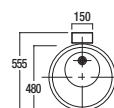

形状寸法図(mm)

スクエアタイプ(地中埋設仕様)

オアシス・タリア