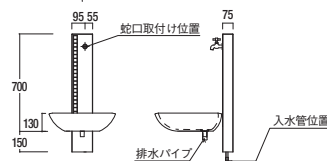

形状寸法図(mm)

スクエアタイプ(地中埋設仕様)

オアシス・タリア