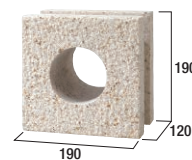

天然石

組積用

中国

両面タイプ

ピシャン加工

グラニットスクリーン・サークル

GRANITE SCREEN CIRCLE

天然石の丸窓型スカシブロック。表面にピシャン仕上げを施した意匠は、壁面の印象をさらにグレードアップさせます。

さび

さび

桜

施工方法

>巻末P54

注意事項

>巻末P84

価格表

カラー	規格・L×H×W(mm)	重量(kg)	価格	備考
さび/桜	190(10)×190(10)×120	9.5	5,700円(税込6,270円)	( )内は標準目地幅の寸法です。

- ・本製品は花崗岩です。
- ・天然石の特性上、色調・模様にはばらつきがあります。
- ・縦筋・横筋用の溝は2方向にあります。
- ・現場環境によっては白華が発生する場合があります。除去方法については本カタログ巻末P.2~3をご覧ください。
- ・価格は材料費のみで、施工費、送料(一部除く)は含まれておりません。

形状寸法図(mm)

配筋溝形状図(mm)