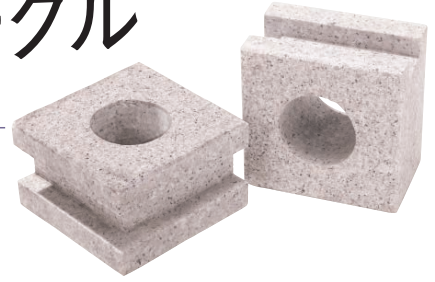

天然石

組積用

中国

両面タイプ

ビシャン加工

グラニットスクリーン・サークル

GRANITE SCREEN CIRCLE

天然石の丸窓型スカシブロック。表面にビシャン仕上げを施した意匠は、壁面の印象をさらにグレードアップさせます。

桜

桜

施工方法

>巻末P28

注意事項

>巻末P84

価格表

規格・L×H×W(mm)	重量(kg)	価格	備考
190(10)×190(10)×120	9.5	6,600円(税込7,260円)	()内は標準目地幅の寸法です。

注意点

- ・本製品は花崗岩です。
- ・天然石の特性上、色調・模様にはばらつきがあります。
- ・縦筋・横筋用の溝は2方向にあります。
- ・現場環境によっては白華が発生する場合があります。除去方法については本カタログ巻末P.2～3をご覧ください。
- ・価格は材料費のみで、施工費、送料(一部除く)は含まれておりません。

形状寸法図(mm)

配筋溝形状図(mm)