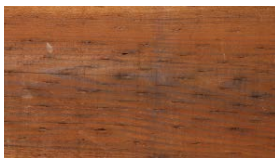

# シダースリーパー

CEDAR SLEEPER

天然素材ならではの経年変化を楽しむ素材です。  
温かみのある木材は優しい雰囲気を演出できます。

〈表面意匠〉

アンティーク加工

拡大写真【面取りあり】

アンティークには面取り(2面)と表面にエイジングが施されています。

1 アンティーク