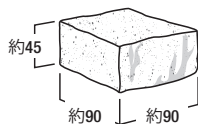

スイートページ

COOKIE COLON

クッキー・コロン

グラデーション掛かったカラーがお庭を多彩に変化させます。
どこか遊び心を感じさせるれんがです。

組積用 敷設用 積敷き兼用 貼付用 片面タイプ 両面タイプ タンブル加工 ロックフェイス加工

スイートページ

ビターブラウン

形状寸法図 (mm)

価格表

品 種	規格・L×W×D(mm)	重量(kg)	価 格	個/m ²
ペーパー	約90×約90×約45	0.8	280円(税込308円)	100

【商品の特長】

ロックフェイス加工
表面に波の様な凹凸があるのが特長です。

【注意点】

- ・焼き物の特性上、色・テクスチャー・形にばらつきがあります。
- ・焼きムラが特長の商品では、ロットにより焼き斑が無い場合もあります。
- ・商品特長として、反りがあります。
- ・粘土内の含有物からシミ、汚れが発生する場合があります。
- ・寒冷地では、凍結融解の恐れがあります。
- ・現場環境によっては白華が発生する場合があります。
- ・除去方法については本カタログ巻末P.2～3をご覧ください。
- ・価格は材料費のみで、施工費、送料(一部除く)は含まれておりません。