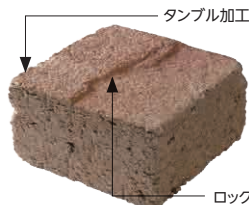

スイートページ

COOKIE COLON

クッキー・コロン

グラデーション掛かったカラーがお庭を多彩に変化させます。
どこか遊び心を感じさせるれんがです。

組積用 敷設用 積敷き兼用 貼付用 片面タイプ 両面タイプ タンブル加工 ロックフェイス加工

スイートページ

ビターブラウン

形状寸法図 (mm)

価格表

品 種	規格・L×W×D(mm)	重量(kg)	価 格	個/m ²
ペーパー	約90×約90×約45	0.8	280円(税込308円)	100

【商品の特長】

ロックフェイス加工
表面に波の様な凹凸があるのが特長です。

【注意点】

- ・焼き物の特性上、色・テクスチャー・形にばらつきがあります。
- ・焼きムラが特長の商品では、ロットにより焼き斑が無い場合もあります。
- ・商品特長として、反りがあります。
- ・粘土内の含有物からシミ、汚れが発生する場合があります。
- ・寒冷地では、凍結融解の恐れがあります。
- ・現場環境によっては白華が発生する場合があります。
- ・除去方法については本カタログ巻末P.2～3をご覧ください。
- ・価格は材料費のみで、施工費、送料(一部除く)は含まれておりません。