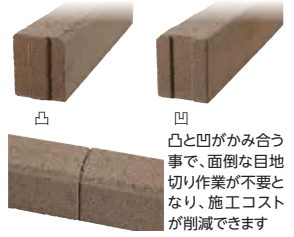

カラフルな色が特長のセレクトエッジ。空間にさりげないアクセントを与えます。

即脱製品 エコセメント 景観製品

ショットブラスト加工

スモークグレー

ナッツブラウン

モカブラウン

オリーブ

ナッツブラウン

形状寸法図 (mm)

価格表					
品 種	規格・L×W×D(mm)	重量(kg)	価 格	個/m	備 考
セレクトエッジ	599×100×120	17.0	4,140円(税込4,554円)	1.7	1面取り 2面ショット仕上げ

【商品の特長】

目地切りいらすの便利な機能をプラス!

凸と凹がかみ合う事で、面倒な目地切り作業が不要となり、施工コストが削減できます。

【注意点】

- ・現場環境によっては白華が発生する場合があります。除去方法については本カタログ巻末P.2~3をご覧ください。
- ・価格は材料費のみで、施工費、送料(一部除く)は含まれておりません。