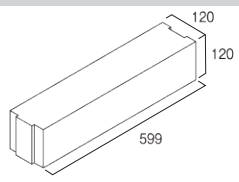

SMART EDGE

スマートエッジ

敷地境界やマルチング材の縁切りなどに最適な縁石 (JIS認証品) です。施工性に優れた目地切りいらすの便利な機能が特長です。

即脱製品 エコセメント 景観製品

JIS認証

グレー

形状寸法図 (mm)

価格表					
品 種	規格・L×W×D(mm)	重量(kg)	価 格	個/m	
スマートエッジ	599×120×120	18.8	1,600円(税込1,760円)	1.7	

形状寸法図 (mm)

価格表					
品 種	規格・L×W×D(mm)	重量(kg)	価 格	個/m	備 考
セレクトエッジ	599×100×120	17.0	4,140円(税込4,554円)	1.7	1面取り 2面ショット仕上げ

【商品の特長】

目地切りいらすの便利な機能をプラス!

凸と凹がかみ合う事で、面倒な目地切り作業が不要となり、施工コストが削減できます。

【注意点】

- ・現場環境によっては白華が発生する場合があります。除去方法については本カタログ巻末P.2~3をご覧ください。
- ・価格は材料費のみで、施工費、送料(一部除く)は含まれておりません。