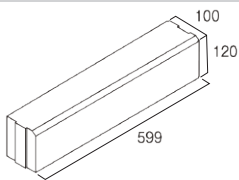

SMART EDGE

スマートエッジ

敷地境界やマルチング材の縁切りなどに最適な縁石 (JIS認証品) です。施工性に優れた目地切りいらすの便利な機能が特長です。

即脱製品 エコセメント 景観製品

JIS認証

グレー

形状寸法図 (mm)

価格表					
品 種	規格・L×W×D(mm)	重量(kg)	価 格	個/m	
スマートエッジ	599×120×120	18.8	1,600円(税込1,760円)	1.7	

形状寸法図 (mm)

価格表					
品 種	規格・L×W×D(mm)	重量(kg)	価 格	個/m	備 考
セレクトエッジ	599×100×120	17.0	4,140円(税込4,554円)	1.7	1面取り 2面ショット仕上げ

【商品の特長】

目地切りいらすの便利な機能をプラス!

凸と凹がかみ合う事で、面倒な目地切り作業が不要となり、施工コストが削減できます。

【注意点】

- ・現場環境によっては白華が発生する場合があります。除去方法については本カタログ巻末P.2~3をご覧ください。
- ・価格は材料費のみで、施工費、送料(一部除く)は含まれておりません。