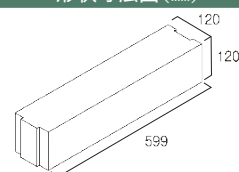

目地切りいらすの便利な機能をプラス!

凸と凹がかみ合
事で、面割れ口
切り作業が不要
なり、施工コスト
削減できます。

価格表

品種	規格・L×W×D(mm)	重量(kg)	価格	個/m
スマートエッジ	599×120×120	18.8	1,330円(税込1,463円)	1.7

・現場環境によっては白華が発生する場合があります。除去方法については本カタログ巻末P.2～3をご覧ください。
・価格は材料費のみで、施工費、送料(一部除く)は含まれておりません。

形状寸法図(mm)

注意事項

>巻末P84