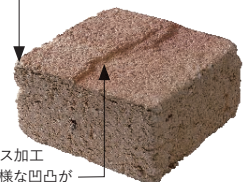

敷設用

タンブル加工

ロックフェイス加工

クッキー・コロソ

COOKIE COLON

グラデーション掛かったカラーがお庭を多彩に変化させます。
どこか遊び心を感じさせるれんがです。

スイートベージュ

スイートベージュ

ビターブラウン

価格表

品種	規格・L×W×D(mm)	重量(kg)	価格	個/m ²
ペイパー	約90×約90×約45	0.8	240円(税込264円)	100

注意事項
>巻末P.84

形状寸法図(mm)

- ・焼き物の特性上、色・テクスチャー・形にばらつきがあります。焼きムラが特長の商品では、ロットにより焼き斑が無い場合もあります。
- ・粘土内の含有物からシミ、汚れが発生する場合があります。
- ・寒冷地では、凍結融解の恐れがあります。
- ・現場環境によっては白華が発生する場合があります。除去方法については本カタログ巻末P.2～3をご覧ください。
- ・価格は材料費のみで、施工費、送料(一部除く)は含まれておりません。

商品の特長

タンブル加工

ロックフェイス加工
表面に波の様な凹凸があるのが特長です。