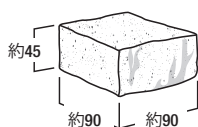

敷設用

タンブル加工

ロックフェイス加工

クッキー・コロソ

COOKIE COLON

グラデーション掛かったカラーがお庭を多彩に変化させます。
どこか遊び心を感じさせるれんがです。

スイートベージュ

スイートベージュ

ビターブラウン

価格表

品種	規格・L×W×D(mm)	重量(kg)	価格	個/m ²
ペイパー	約90×約90×約45	0.8	240円(税込264円)	100

注意事項
>巻末P.84

形状寸法図(mm)

- ・焼き物の特性上、色・テクスチャー・形にばらつきがあります。焼きムラが特長の商品では、ロットにより焼き斑が無い場合もあります。
- ・粘土内の含有物からシミ、汚れが発生する場合があります。
- ・寒冷地では、凍結融解の恐れがあります。
- ・現場環境によっては白華が発生する場合があります。除去方法については本カタログ巻末P.2～3をご覧ください。
- ・価格は材料費のみで、施工費、送料(一部除く)は含まれておりません。