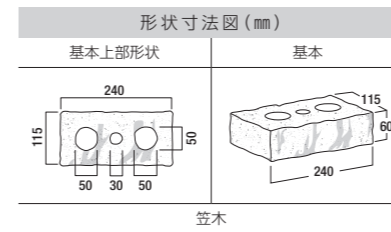

オールドイエロー

オールドグレー

		価格表					
品 種	カ ラー	規格・L×H×W (mm)	重量(kg)		価 格		個/m <sup>2</sup> (基本)
			基本	笠木	基本	笠木	
ブリック	オールドレッド/オールドブラウン/ オールドイエロー	240×60×115	2.9	3.3	730円(税込803円)	840円(税込924円)	57.1
	オールドグレー				980円(税込1,078円)	1,100円(税込1,210円)	