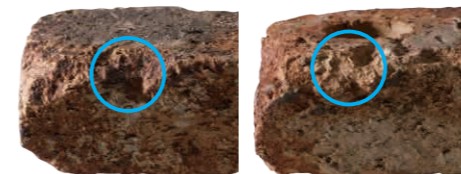

# BERG BRICK

ベルク・ブリック

使用した時からアンティークな空間を演出できるれんがです。  
ひとつひとつに個性があるので使い方によって表情が多彩となります。

デザインブロック

組積用 敷設用 積敷き兼用 貼付用 片面タイプ 両面タイプ チッピング加工

ブロックアクセサリ

オールドレッド

オールドブラウン

オールドイエロー

オールドグレー

		価格表					
品 種	カ ラー	規格・L×H×W (mm)	重量(kg)		価 格		個/m <sup>2</sup> (基本)
			基本	笠木	基本	笠木	
ブリック	オールドレッド/オールドブラウン/ オールドイエロー	240×60×115	2.9	3.3	730円(税込803円)	840円(税込924円)	57.1
	オールドグレー				980円(税込1,078円)	1,100円(税込1,210円)	

## 【商品の特長】

チッピング加工によるアンティークな表情を施しているため、大きな角落ち、凹凸、歪みなどがあります。

色砂なし

色砂付き

意匠面は色砂の付き面となし面を有しており、組積した際、自然なアンティークの表情になります。