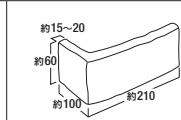

デザインペーパー

組積用 敷設用 積敷き兼用 貼付用 片面タイプ 両面タイプ 宅配 納期約5日

天然石

ヒット加工

ライトグレー

ダークグレー

アッシュレッド

アッシュブラウン

レンガ

マッシュソイル
マッシュスリム

形状寸法図 (mm)

フラット

コーナー

価格表

品 種	規格・L×H×W(mm)	重量(kg)	価 格	備 考
フラット	約210×約60×約15~20	13.0	16,700円(税込18,370円)	33枚/箱(約0.5m)
コーナー	約(210+100)×約60×約15~20	9.0	29,900円(税込32,890円)	15枚/箱(約1m)

【商品の特長】