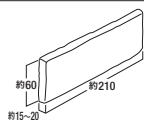

デザインペーパー

組積用 敷設用 積敷き兼用 貼付用 片面タイプ 両面タイプ 宅配 納期約5日

天然石

ヒット加工

ライトグレー

ダークグレー

アッシュレッド

アッシュブラウン

レンガ

マッシュソイル
マッシュスリム

形状寸法図 (mm)

フラット

コーナー

価格表

品 種	規格・L×H×W(mm)	重量(kg)	価 格	備 考
フラット	約210×約60×約15~20	13.0	16,700円(税込18,370円)	33枚/箱(約0.5m)
コーナー	約(210+100)×約60×約15~20	9.0	29,900円(税込32,890円)	15枚/箱(約1m)

【商品の特長】