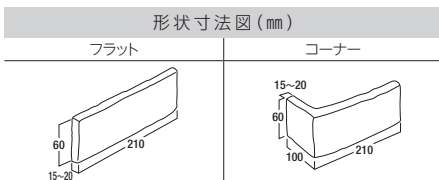

デザインペイバー

- 組積用
 - 敷設用
 - 積敷き兼用
 - 貼付用
 - 片面タイプ
 - 両面タイプ
 - 宅配
 - 納期約5日
- タンブル加工

天然石

アンチックシルバー

アンチックオレンジ

アンチックイエロー

品 種		規格・L×H×W(mm)	重量(kg)	価 格	備 考
フラット	箱	210×60×15 ~ 20	13.0	15,000円(税込16,500円)	33枚/箱(約0.5㎡)
コーナー		(210+100)×60×15 ~ 20	9.0	26,500円(税込29,150円)	15枚/箱(約1㎡)