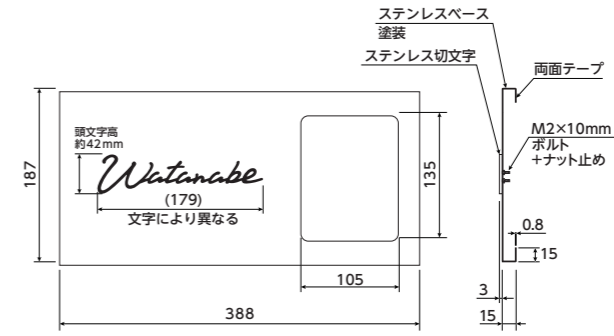

■オーダー表札

【切文字タイプ】

ブラック
ローマ字:ワンダースクリプト体
ローマ字カラー:ステンシル白

ブラック
ローマ字:ブンダ体
ローマ字カラー:サテンホワイト

ホワイト
ローマ字:ワンダースクリプト体
ローマ字カラー:サテンブラック

ホワイト
ローマ字:ブンダ体
ローマ字カラー:サテンモカ

デザインブロック
ブロックアクセサリ

【ステンレス2層タイプ】