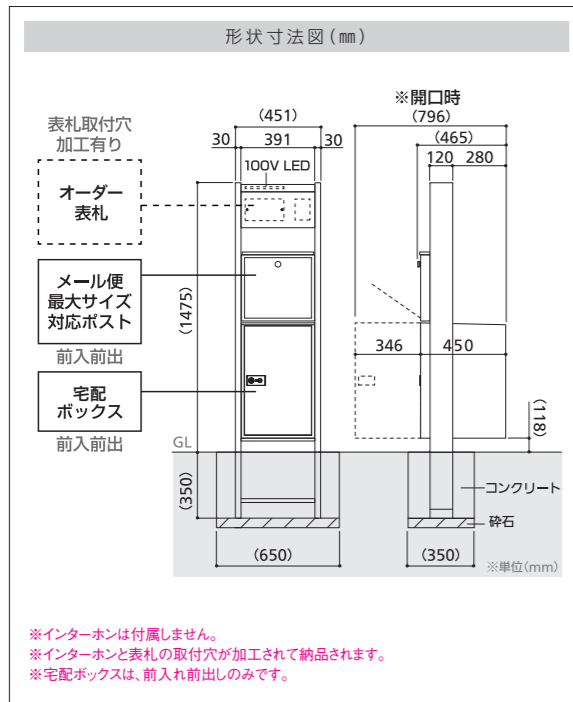

センター:シルバー
ポスト・宅配ボックス:ホワイト
支柱:シルバー

センター:シルバー
ポスト・宅配ボックス:ブラック
支柱:シルバー

センター:ブラック
ポスト・宅配ボックス:ホワイト
支柱:ブラック

センター:ブラック
ポスト・宅配ボックス:ブラック
支柱:ブラック

センター:ブラック
ポスト・宅配ボックス:ホワイト
支柱:チークブラウン

センター:ブラック
ポスト・宅配ボックス:ブラック
支柱:チークブラウン

センター:ブラック
ポスト・宅配ボックス:ホワイト
支柱:ナチュラルオーク

センター:ブラック
ポスト・宅配ボックス:ブラック
支柱:ナチュラルオーク

【リーベシリーズ】ポスト・機能門柱シリーズ

POSTA

ポスタ

モトーンを基調としたポスト、宅配ボックスを搭載した門柱ポスタ。支柱やオーダー表札を選んでオリジナル門柱に。

アルミ (門柱本体)	塩ビフィルム (門柱本体)	宅配	納期約5~10日