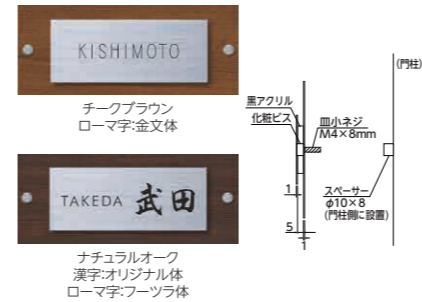

センター:ブラック
ポスト・宅配ボックス:ホワイト
支柱:ナチュラルオーク

センター:ブラック
ポスト・宅配ボックス:ブラック
支柱:ナチュラルオーク

【リーベシリーズ】ポスト・機能門柱シリーズ

POSTA

ポスタ

モトーンを基調としたポスト、宅配ボックスを搭載した門柱ポスタ。支柱やオーダー表札を選んでオリジナル門柱に。

アルミ (門柱本体)	塩ビフィルム (門柱本体)	宅配	納期約5~10日
---------------	------------------	----	----------

■オーダー表札

【切文字タイプ】

ブラック
ローマ字:ワンダースクリプト体
ローマ字カラー:ステンシル白

ブラック
ローマ字:ブンダ体
ローマ字カラー:サテンホワイト

ホワイト
ローマ字:ワンダースクリプト体
ローマ字カラー:サテンブラック

ホワイト
ローマ字:ブンダ体
ローマ字カラー:サテンモカ

デザインブロック
ブロックアクセサリ

【ステンレス2層タイプ】