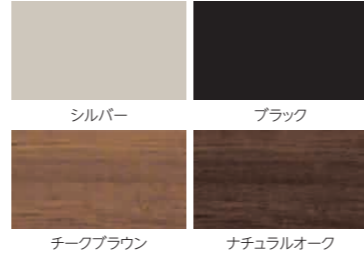

センター:ブラック、支柱:チークブラウン

■宅配ボックス搭載門柱

センター:ブラック
ポスト・宅配ボックス:ブラック
支柱:チークブラウン

■センターカラー

■ポスト・宅配ボックスカラー

■支柱カラー

※支柱カラーにシルバーを選んだ場合、センターカラーはシルバーのみになります。
※支柱カラーにブラックまたは木目を選んだ場合、センターカラーはブラックのみになります。

■組み合わせ一覧

■オーダー表札

【切文字タイプ】

ブラック
ローマ字:ワンダースクリプト体
ローマ字カラー:ステンシル白

ブラック
ローマ字:ブンダ体
ローマ字カラー:サテンホワイト

ホワイト
ローマ字:ワンダースクリプト体
ローマ字カラー:サテンブラック

ホワイト
ローマ字:ブンダ体
ローマ字カラー:サテンモカ

デザインブロック
ブロックアクセサリ

【ステンレス2層タイプ】