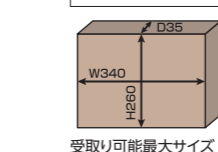

【商品の特長】

LED照明の表札灯付

ポストの開口時

宅配ボックス開口時(右・左開きが選べます。)

メール便最大サイズ対応

ダイヤル錠搭載

宅配ボックスミドルサイズを標準搭載

【注意点】