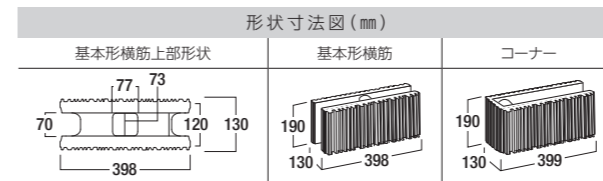

ダークブラウン

ダークブラウン

AEGIS D 130

イージスD130

正味厚さ120mmと強度区分D種を兼ね備えたデザインブロックです。
RECOMイージスと同じ表面形状です。

- 組積用
 - 強度区分C16
 - 強度区分D20
 - エコセメント
 - 片面タイプ
 - 両面タイプ
 - 破れ目地
 - 充てん目地
- JIS認証
 - 受注生産

価格表					
品 種	規格・L×H×W(mm)	重量(kg)	価 格	個/m ²	備 考
基本形横筋	398(2)×190(10)×130(120)	12.8	1,030円(税込1,133円)	12.5	〔 〕内は標準目地幅の寸法です。 ()内は正味厚さの寸法です。
コーナー	399(2)×190(10)×130(120)	13.0	1,120円(税込1,232円)		