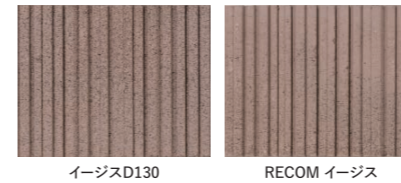

ダークブラウン

ダークブラウン

AEGIS D 130

イージスD130

正味厚さ120mmと強度区分D種を兼ね備えたデザインブロックです。
RECOMイージスと同じ表面形状です。

- 組積用
 - 強度区分C16
 - 強度区分D20
 - エコセメント
 - 片面タイプ
 - 両面タイプ
 - 破れ目地
 - 充てん目地
- JIS認証
 - 受注生産

価格表					
品 種	規格・L×H×W(mm)	重量(kg)	価 格	個/m ²	備 考
基本形横筋	398(2)×190(10)×130(120)	12.8	1,030円(税込1,133円)	12.5	〔 〕内は標準目地幅の寸法です。 ()内は正味厚さの寸法です。
コーナー	399(2)×190(10)×130(120)	13.0	1,120円(税込1,232円)		

【商品の特長】

本製品は特性上、RECOM イージスとは色味や質感が異なる為、同じ色でも見え方が変わります。

【注意点】

- ・本製品は淡い色ムラが特長のソフトアンチック製品ですので、多少の色差が発生する場合があります。
- ・本製品は納品の際に擦れ跡や欠けが生じている場合があります。あらかじめご了承ください。
- ・数種類の意匠があり、混在して納品されます。発注時に指定はできませんのでご了承ください。
- ・現場環境によっては白華が発生する場合があります。除去方法については本カタログ巻末P.2~3をご覧ください。
- ・笠木は「スプリットキャップ140」(P.76)、または「スマートキャップ」(P.77)、「コモンキャップ」(P.78)、「アースキャップ」(P.80)、「プライムキャップ162」(P.83)をご使用ください。
- ・価格は材料費のみで、施工費、送料(一部除く)は含まれておりません。