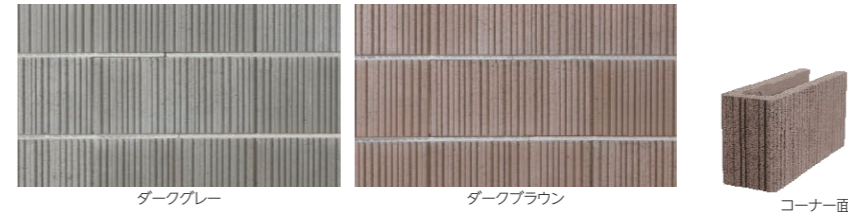

ダークブラウン

ダークブラウン

AEGIS D 130

イージスD130

正味厚さ120mmと強度区分D種を兼ね備えたデザインブロックです。
RECOMイージスと同じ表面形状です。

- 組積用
 - 強度区分C16
 - 強度区分D20
 - エコセメント
 - 片面タイプ
 - 両面タイプ
 - 破れ目地
 - 充てん目地
- JIS認証
 - 受注生産

価格表					
品 種	規格・L×H×W(mm)	重量(kg)	価 格	個/m ²	備 考
基本形横筋	398(2)×190(10)×130(120)	12.8	1,030円(税込1,133円)	12.5	〔 〕内は標準目地幅の寸法です。 ()内は正味厚さの寸法です。
コーナー	399(2)×190(10)×130(120)	13.0	1,120円(税込1,232円)		

【商品の特長】

本製品は特性上、RECOM イージスとは色味や質感が異なる為、同じ色でも見え方が変わります。

【注意点】

- ・本製品は淡い色ムラが特長のソフトアンチック製品ですので、多少の色差が発生する場合があります。
- ・本製品は納品の際に擦れ跡や欠けが生じている場合があります。あらかじめご了承ください。
- ・数種類の意匠があり、混在して納品されます。発注時に指定はできませんのでご了承ください。
- ・現場環境によっては白華が発生する場合があります。除去方法については本カタログ巻末P.2~3をご覧ください。
- ・笠木は「スプリットキャップ140」(P.76)、または「スマートキャップ」(P.77)、「コモンキャップ」(P.78)、「アースキャップ」(P.80)、「プライムキャップ162」(P.83)をご使用ください。
- ・価格は材料費のみで、施工費、送料(一部除く)は含まれておりません。

デザインブロック

イージスD130

ブロックアクセサリ

擁壁

インターロック型
ブロック

デザインペーパー

天然石

れんが