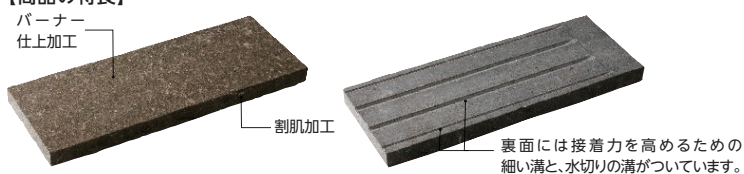

# EARTH CAP

アースキャップ

パーナー加工と割肌加工を組み合わせる天然石の高級感を引き出しました。  
薄型タイプでありながら、重厚感と存在感のある笠木です。

組積用	積敷き兼用	即脱製品	二次製品	天然石	エコセメント	両面タイプ
ベトナム (ブラック)	中国 (ブラウン)	パーナー仕上加工	割肌加工			

ブラック

ブラウン

形状寸法図 (mm)	
基本	コーナー

価格表						
品 種	カラー	規格・L×H×W(mm)	重量(kg)	価 格	本/m	備 考
基本	ブラック	395(5)×30(10)×160	5.7	4,400円 (税込4,840円)	2.5	〔 〕内は標準目地幅の寸法です。
	ブラウン		5.1			
コーナー	ブラック	415(5)×30(10)×160	6.0	4,800円 (税込5,280円)		
	ブラウン		5.4			

## 【注意点】

- ・ブラックは玄武岩、ブラウンは斑岩です。
- ・天然石の特性上、色調・模様・大きさ・厚みに幅があります。
- ・現場環境によっては白華が発生する場合があります。除去方法については本カタログ巻末P.2～3をご覧ください。
- ・価格は材料費のみで、施工費、送料(一部除く)は含まれておりません。

注意事項  
>巻末P.94