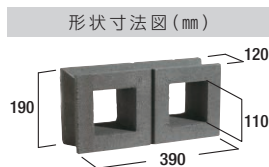

# DUO SCREEN

デュオスクリーン

ウォールのアクセント材として光や風を取り入れる  
コンクリート製のスカシブロックです。

組積用 積敷き兼用 即脱製品 二次製品 天然石 エコセメント 両面タイプ

グレー

ダークグレー

ブラウン

形状寸法図 (mm)

		価格表			
品 種	規格・L×H×W(mm)	重量(kg)	価 格	個/m <sup>2</sup>	備 考
角穴	390(10)×190(10)×120	12.0	3,060円(税込3,366円)	12.5	( )内は標準目地幅の寸法です。