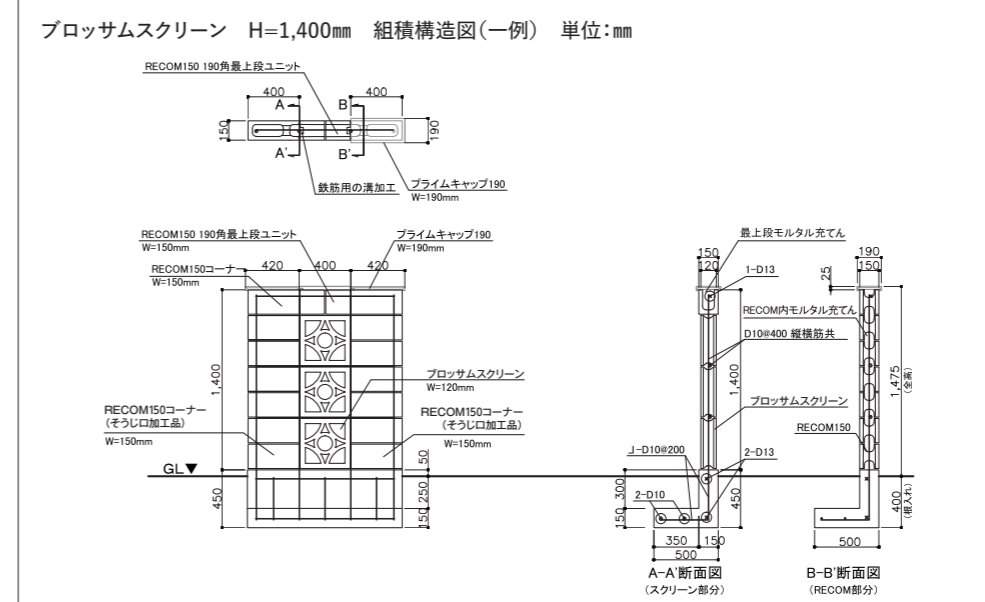

擁壁

インターロック
ブロック

デザインペーパー

天然石

れんが

ガーデンアイテム

パブリックアイテム

価格表					
品種	規格・L×H×W(mm)	重量(kg)	価格	個/m ²	備考
サークル	390(10)×390(10)×120	20.0	8,300円(税込9,130円)	6.3	()内は標準目地幅の寸法です。

【商品の特長】
ブロッサムスクリーンは表裏の仕上がり若干異なります。側面の印を揃えて組積することをおすすめします。
※側面一部分に▲の印があります。

- 【注意点】**
- ・最下段のスクランブルブロックと隣合うRECOMユニットの下部には、必ずRECOM150(そうじ口加工品)をご使用ください。施工方法については、本カタログ巻末P.35をご覧ください。
 - ・本製品だけで壁を作ることはできません。
 - ・本製品を使用する場合には、RECOMスクリーンシステム(P.106)としてご使用ください。
 - ・本製品の縦筋・横筋用の溝は縦横全ての4方向にあります。
 - ・現場環境によっては白華が発生する場合があります。除去方法については本カタログ巻末P.2~3をご覧ください。
 - ・価格は材料費のみで、施工費、送料(一部除く)は含まれておりません。