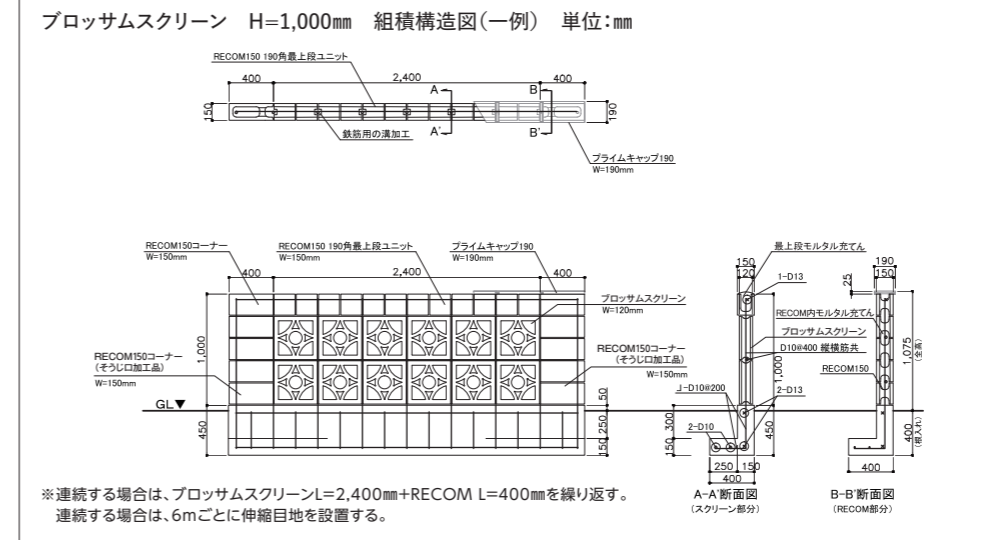

擁壁

インターロック
ブロック

デザインペーパー

天然石

れんが

ガーデンアイテム

パブリックアイテム

価格表					
品種	規格・L×H×W(mm)	重量(kg)	価格	個/m ²	備考
サークル	390(10)×390(10)×120	20.0	8,300円(税込9,130円)	6.3	()内は標準目地幅の寸法です。

【商品の特長】
ブロッサムスクリーンは表裏の仕上がり若干異なります。側面の印を揃えて組積することをおすすめします。
※側面一部分に▲の印があります。

- 【注意点】**
- ・最下段のスクランブルブロックと隣合うRECOMユニットの下部には、必ずRECOM150(そうじ口加工品)をご使用ください。施工方法については、本カタログ巻末P.35をご覧ください。
 - ・本製品だけで壁を作ることはできません。
 - ・本製品を使用する場合には、RECOMスクリーンシステム(P.106)としてご使用ください。
 - ・本製品の縦筋・横筋用の溝は縦横全ての4方向にあります。
 - ・現場環境によっては白華が発生する場合があります。除去方法については本カタログ巻末P.2~3をご覧ください。
 - ・価格は材料費のみで、施工費、送料(一部除く)は含まれておりません。