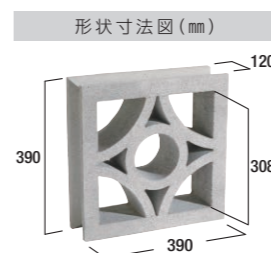

擁壁

インターロック
ブロック

デザインペーパー

天然石

れんが

ガーデンアイテム

パブリックアイテム

価格表					
品種	規格・L×H×W(mm)	重量(kg)	価格	個/m ²	備考
サークル	390(10)×390(10)×120	20.0	8,300円(税込9,130円)	6.3	()内は標準目地幅の寸法です。