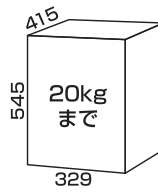

据え置きベース

①荷物を入れる
扉を開けて荷物を入れます。

②伝票に捺印する
印鑑は扉の内側に収納されています。

③施錠する
赤いつまみを回転させ、LOCKに合
わせませ。

④扉を閉める
インターゲージが赤色になってい
ることを確認してください。

⑤伝票をポストに投函する

機能紹介

扉裏面に印鑑ケース付き

付属キー(2本同梱)

受取り可能最大サイズ

開口時 右開き

価格表				
品 種	規格・W×H×D(mm)	重量(kg)	価 格	備 考
宅配ボックス デリオボックス	本体:387×610×450 据え置きベース(施工時): 387×680×450	本体:12.0 据え置きベース:2.9	68,000円 (税込74,800円)	寸法に突起部は含まれておりません。埋め込み施工は出来ません。後出しは対応しておりません。据え置きベース込みの価格になります。