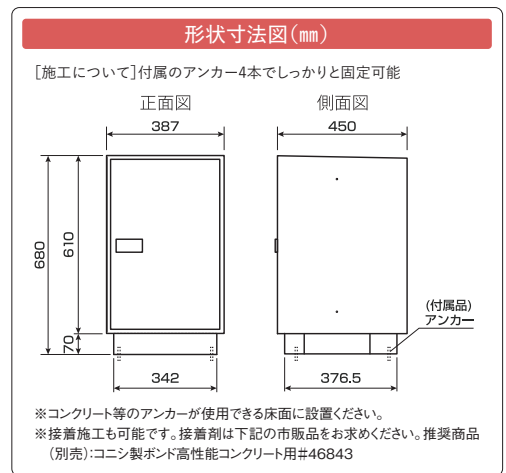

【リーベシリーズ】ポスト・機能門柱シリーズ

- スチール
(本体)
- ステンレス
(据え置きベース)
- 宅配
- 納期目安約5日

宅配ボックス デリオボックス

DELIO BOX

モノトーンカラーが特長のデリオボックス。
外出中の宅配も安心です。

ホワイト

ブラック

ホワイト

据え置きベース

①荷物を入れる
扉を開けて荷物を入れます。

②伝票に捺印する
印鑑は扉の内側に収納されています。

③施錠する
赤いつまみを回転させ、LOCKに合
わせませ。

④扉を閉める
インターゲージが赤色になってい
ることを確認してください。

⑤伝票をポストに投函する

機能紹介

扉裏面に印鑑ケース付き

付属キー(2本同梱)

受取り可能最大サイズ

開口時 右開き

価格表				
品 種	規格・W×H×D(mm)	重量(kg)	価 格	備 考
宅配ボックス デリオボックス	本体:387×610×450 据え置きベース(施工時): 387×680×450	本体:12.0 据え置きベース:2.9	68,000円 (税込74,800円)	寸法に突起部は含まれておりません。埋め込み施工は出来ません。後出しは対応しておりません。据え置きベース込みの価格になります。