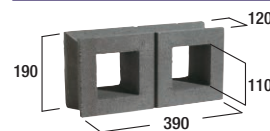

形状寸法図(mm)

施工方法

>巻末P54

注意事項

>巻末P84

関連商品

RECOM
スクリーンシステム
>P.226