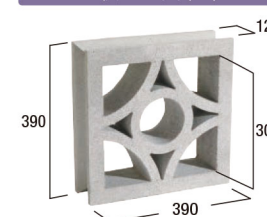

形状寸法図(mm)

関連商品

RECOM
スクリーンシステム
>P.226

施工方法

>巻末P.54

注意事項

>巻末P.84