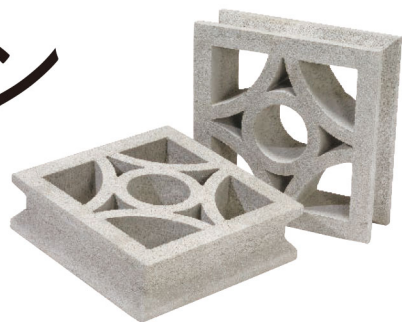

即脱製品 組積用 両面タイプ

ブロッサムスクリーン

BLOSSOM SCREEN

ウォールのアクセント材としてお庭のイメージを
南国の雰囲気誘うコンクリート製の花ブロックです。

※写真の製品は、現場にて塗装しています。

ブロッサムスクリーン H=1,000mm 組積構造図(一例) 単位:mm

ブロッサムスクリーン H=1,400mm 組積構造図(一例) 単位:mm

商品の特長

ブロッサムスクリーンは表裏の仕上げが
りが若干異なります。側面の印を揃えて
組積することをおすすめします。
※側面一部分に▲の印があります。

価格表

品種	規格・L×H×W(mm)	重量(kg)	価格	個/m ²	備考
サークル	390(10)×390(10)×120	20.0	7,500円(税込8,250円)	6.3	()内は標準目地幅の寸法です。

・本製品だけで塀を作ることはできません。
・本製品を使用する場合には、RECOMスクリーンシステムP.226としてご使用ください。
・本製品の縦筋・横筋用の溝は縦横全ての4方向にあります。
・現場環境によっては白霉が発生する場合があります。除去方法については本カタログ巻末P.2~3をご覧ください。
・価格は材料費のみで、施工費、送料(一部除く)は含まれておりません。