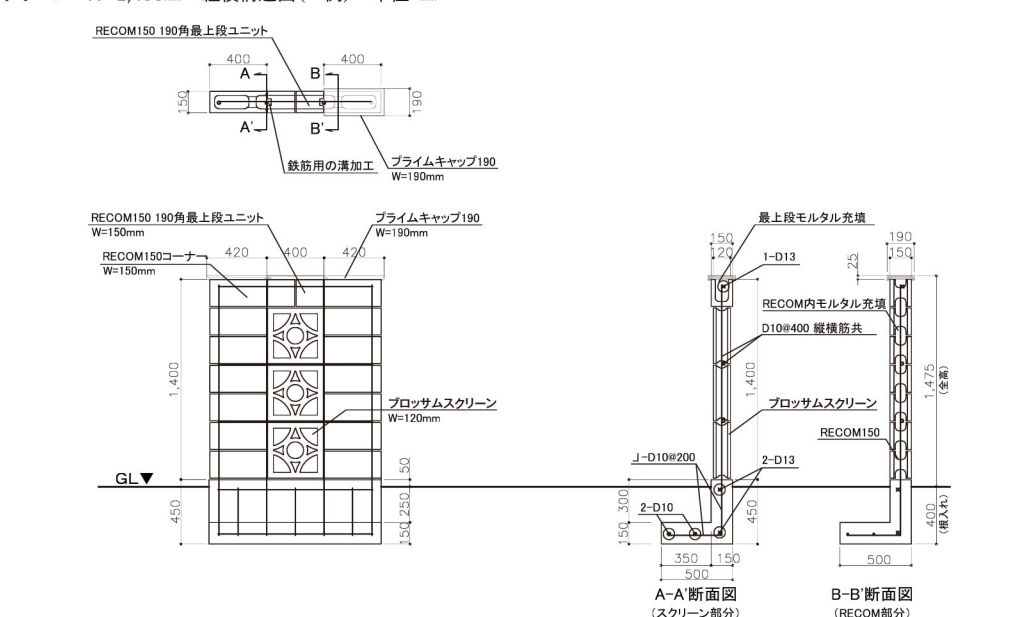

即脱製品 組積用 両面タイプ

ブロッサムスクリーン

BLOSSOM SCREEN

ウォールのアクセント材としてお庭のイメージを
南国の雰囲気誘うコンクリート製の花ブロックです。

※写真の製品は、現場にて塗装しています。

ブロッサムスクリーン H=1,000mm 組積構造図(一例) 単位:mm

ブロッサムスクリーン H=1,400mm 組積構造図(一例) 単位:mm

商品の特長

ブロッサムスクリーンは表裏の仕上げが
りが若干異なります。側面の印を揃えて
組積することをおすすめします。
※側面一部分に▲の印があります。

価格表

品種	規格・L×H×W(mm)	重量(kg)	価格	個/m ²	備考
サークル	390(10)×390(10)×120	20.0	7,500円(税込8,250円)	6.3	()内は標準目地幅の寸法です。

・本製品だけで塀を作ることはできません。
・本製品を使用する場合には、RECOMスクリーンシステムP.226としてご使用ください。
・本製品の縦筋・横筋用の溝は縦横全ての4方向にあります。
・現場環境によっては白霉が発生する場合があります。除去方法については本カタログ巻末P.2~3をご覧ください。
・価格は材料費のみで、施工費、送料(一部除く)は含まれておりません。