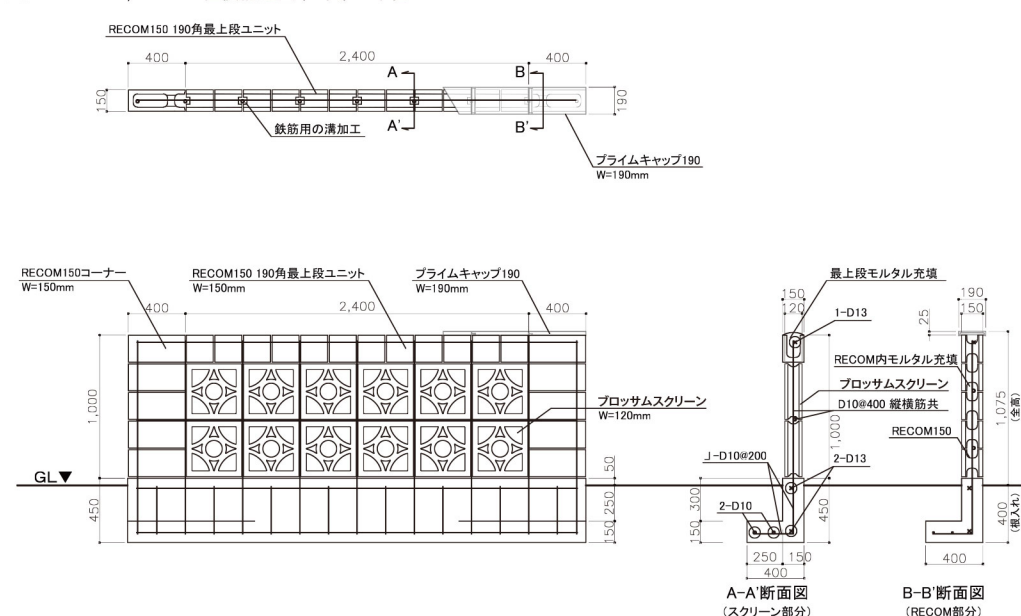

即脱製品 組積用 両面タイプ

ブロッサムスクリーン

BLOSSOM SCREEN

ウォールのアクセント材としてお庭のイメージを
南国の雰囲気誘うコンクリート製の花ブロックです。

※写真の製品は、現場にて塗装しています。

ブロッサムスクリーン H=1,000mm 組積構造図(一例) 単位:mm

ブロッサムスクリーン H=1,400mm 組積構造図(一例) 単位:mm

商品の特長

ブロッサムスクリーンは表裏の仕上げが
りが若干異なります。側面の印を揃えて
組積することをおすすめします。
※側面一部分に▲の印があります。

価格表

品種	規格・L×H×W(mm)	重量(kg)	価格	個/m ²	備考
サークル	390(10)×390(10)×120	20.0	7,500円(税込8,250円)	6.3	()内は標準目地幅の寸法です。

・本製品だけで塀を作ることはできません。
・本製品を使用する場合には、RECOMスクリーンシステムP.226としてご使用ください。
・本製品の縦筋・横筋用の溝は縦横全ての4方向にあります。
・現場環境によっては白霉が発生する場合があります。除去方法については本カタログ巻末P.2~3をご覧ください。
・価格は材料費のみで、施工費、送料(一部除く)は含まれておりません。

形状寸法図(mm)

関連商品

RECOM
スクリーンシステム
>P.226

施工方法

>巻末P.54

注意事項

>巻末P.84