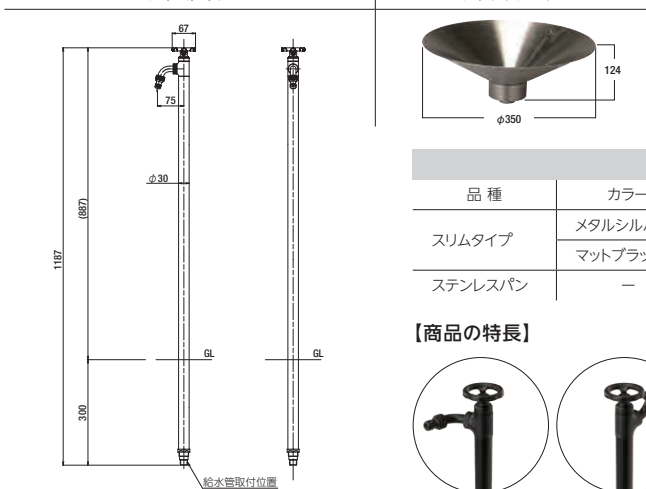

インターロッキング
ブロック

デザインパイパー

【オアシスシリーズ】

SLIM TYPE/STAINLESS PAN

スリムタイプ/ステンレスパン

本体直径はわずか30mmのスリムなデザインの立水栓です。

吐水口が縦にも横にも360度に回転するので、ホース取り回しの不自由さを解消し、水やりが快適に行えます。

アルミ (スリムタイプ・門柱本体)	亜鉛合金メッキ (スリムタイプ・ハンドル)	ステンレス (ステンレスパン)	宅配 (スリムタイプ)	納期約5~10日 (スリムタイプ)
----------------------	--------------------------	--------------------	----------------	----------------------

天然石

形状寸法図 (mm)

価格表					
品 種	カラー	規格・W×D×H(mm)	重量(kg)	価 格	備 考
スリムタイプ	メタルシルバー	φ30×1,187	2.8	49,100円(税込54,010円)	※運賃別途
	マットブラック			65,600円(税込72,160円)	
ステンレスパン	—	φ350×124	2.4	44,900円(税込49,390円)	

【商品の特長】

吐水口が縦にも横にも360度に回転するので、ホースの取り回しが快適に行えます。