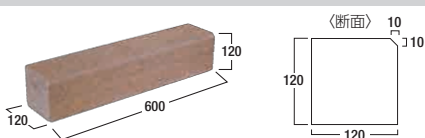

ダークグレー

デザインブロック

ブロックアクセサリ

擁壁

インターロック
ブロック

SIMPLE EDGE

シンプルエッジ

空間と空間の切り替えや敷設材の止めとして活躍する縁石です。
シャープな120mm幅でオーソドックスな形状とカラーがお洒落な縁取りを演出します。

ブラウン

れんが

形状寸法図 (mm)

価格表

品 種	カラー	規格・L×W×D(mm)	重量(kg)	価 格	個/m	備考
シンプルエッジ	ライトグレー	600×120×120	18.7	1,550円(税込1,705円)	1.7	1面取り
	ダークグレー/ブラウン			1,780円(税込1,958円)		

ガーデンアイテム

【注意点】

・現場環境によっては白華が発生する場合があります。除去方法については本カタログ巻末P.2～3をご覧ください。
・価格は材料費のみで、施工費、送料(一部除く)は含まれておりません。