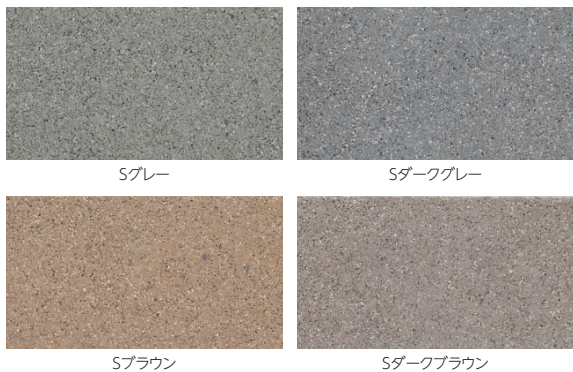

Sダークブラウン

## 【商品の特長】

裏面には接着力を高めるための溝と、水切りの溝がついています。

形状寸法図 (mm)	
基本	コーナー

価格表					
品 種	規格・L×H×W (mm)	重量 (kg)	価 格	本/m	備 考
基本	390(10)×40(10)×150	4.8	1,500円(税込1,650円)	2.5	〔 〕内は標準目地幅の寸法です。
コーナー	410(10)×40(10)×150	5.1	1,660円(税込1,826円)		