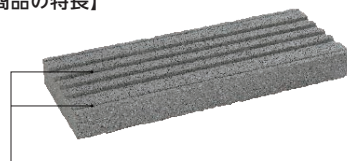

Sダークブラウン

# SMART CAP

スマートキャップ®

薄いコンクリート笠木です。  
ショット加工による柔らかな表情で、多くのブロックと組み合わせしやすい製品です。

- 組積用
- 積敷き兼用
- 即脱製品
- 二次製品
- 天然石
- エコセメント
- 両面タイプ
- ショットプラス加工

## 【商品の特長】

裏面には接着力を高めるための溝と、水切りの溝がついています。

形状寸法図 (mm)	
基本	コーナー

価格表					
品 種	規格・L×H×W (mm)	重量 (kg)	価 格	本/m	備 考
基本	390(10)×40(10)×150	4.8	1,500円(税込1,650円)	2.5	〔 〕内は標準目地幅の寸法です。
コーナー	410(10)×40(10)×150	5.1	1,660円(税込1,826円)		