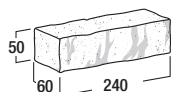

デザインペイパー

天然石

組積用 敷設用 積敷き兼用 貼付用 片面タイプ 両面タイプ チッピング加工

れんが

ショコラ・ペイパー
ベルク・ボーダー

形状寸法図 (mm)

ペイパー

価格表

品 種	カ ラ ー	規 格・L×W×D(mm)	重 量(kg)	価 格	個/m ²
ペイパー	オールドレッド/オールドブラウン/ オールドイエロー	240×60×50	1.5	540円(税込594円)	69.4
	オールドグレー			760円(税込836円)	

【商品の特長】

チッピング加工によるアンティークな表情を施しているため、大きな角落ち、凹凸、歪みなどがあります。

意匠面は色砂の付き面となし面を有しており、敷設した際、自然なアンティークの表情になります。