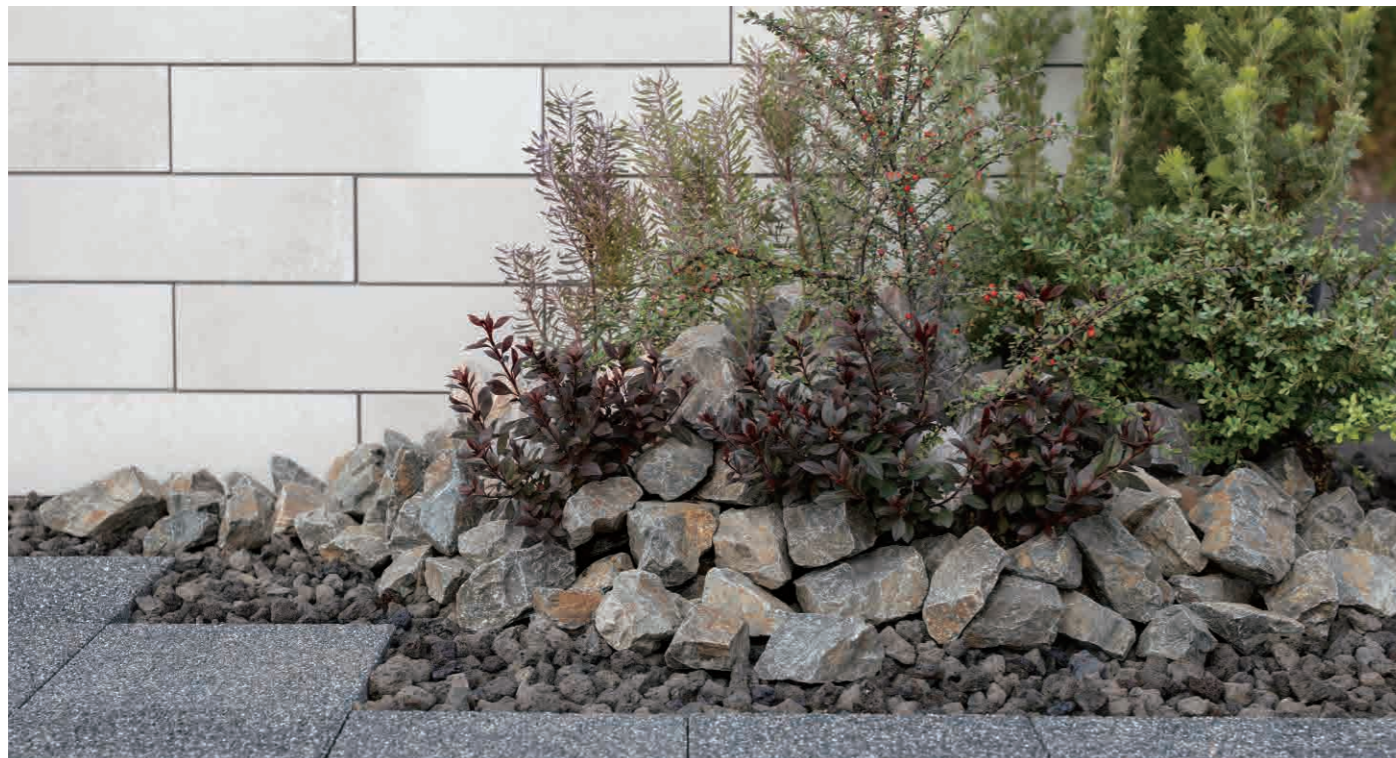

銀鼠

NEW

NIWAGESHIKI

庭景(にわけしき)

国内産の景石は、落ち着いた気品ある色合いが特長です。表面はクラッシュタイプなので、お庭をととてもシャープな印象にします。

敷設用 積敷き兼用 乱形 方形

擁壁

形状寸法図 (mm)

品 種		価 格 表			
庭景	ネット	規格(mm)	重量(kg)	価 格	備 考
		φ60~φ150(不定形)	約10	2,950円(税込3,245円)	10~20個/ネット

インターロッキングブロック

【商品の特長】

明黄は石肌白い筋状の模様があります。

デザインペーパー

天然石敷設用

庭景(にわけしき)

れんが

ガーデンアイテム

パブリックアイテム

【注意点】

- ・銀鼠は硬質砂岩、琥珀は花崗岩、明黄は閃緑岩です。
- ・入り数にはバラつきがあります。
- ・石材の特性上、色調・模様・大きさに幅があります。
- ・価格は材料費のみで、施工費、送料(一部除く)は含まれておりません。

注意事項
>巻末P.94