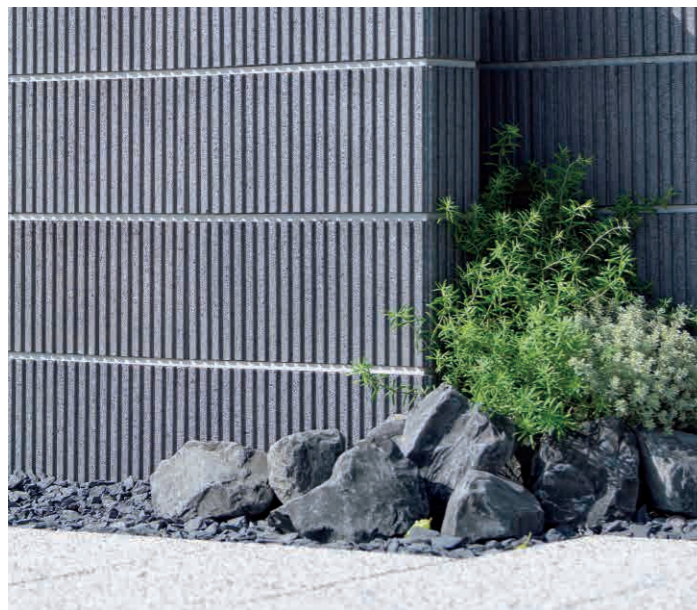

サンドイエロー

ピュアブラック

アッシュグレイ

NEW

TRAIL ROCK

トレイルロック

さまざまなシーンで活躍できるカラーと雨で濡れたときの濡れ色の深みが綺麗な景石です。表面はタンブル加工を施し柔らかい優しい表情をしています。

デザインブロック

敷設用 積敷き兼用 乱形 方形 中国 タンブル加工

ブロックアクセサリ

トレイルロックM

サンドイエロー

ローズピンク

アッシュグレイ

ピュアブラック

擁壁