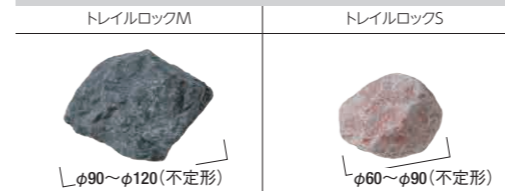

トレイルロックS

サンドイエロー

ローズピンク

アッシュグレイ

ピュアブラック

インターロックン
ブロック

形状寸法図 (mm)

デザインペイパー

品 種		価 格 表			
		規格 (mm)	重量 (kg)	価 格	備 考
トレイルロックM	ネット	φ90 ~ φ120 (不定形)	約20	3,900円(税込4,290円)	9 ~ 15個/ネット
トレイルロックS		φ60 ~ φ90 (不定形)			30 ~ 40個/ネット

【商品の特長】

同色であっても特徴的な色幅があります。

赤味や黒味のある野面が含まれる場合があります。

【注意】

- ・サンドイエロー/ローズピンクは石灰岩、アッシュグレイ/ピュアブラックは石英石です。
- ・入り数にはバラつきがあります。
- ・石材の特性上、色調・模様・大きさに幅があります。
- ・価格は材料費のみで、施工費、送料(一部除く)は含まれておりません。