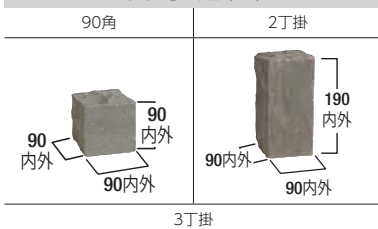

インド産の硬質砂岩のピンコロです。
割肌加工を施し上品な色合いのアースカラーはお庭を引き立てるナチュラルテイストです。

デザインペイパー

敷設用 積敷き兼用 乱形 方形 インド 割肌加工

サフェード

デッサル

ミシュラ

プーラ

天然石
積敷き兼用

グレインストーン
ラングストーン

形状寸法図 (mm)

価格表

| 品 種 | 規格・L×H×W(mm) | 重量(kg) | 価格 | 個/m ² |
|-----|-----------------|--------|------------------|------------------|
| 90角 | 90内外×90内外×90内外 | 2.0 | 500円(税込550円) | 100 |
| 2丁掛 | 190内外×90内外×90内外 | 4.2 | 1,000円(税込1,100円) | 50 |
| 3丁掛 | 290内外×90内外×90内外 | 6.4 | 1,500円(税込1,650円) | 33.3 |