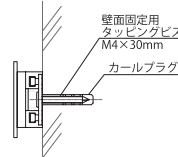

サテンブラック

(断面図)

※断面図は3サイズ共通です

価格表				
品 種	規格・W×H×D(mm)	重量(kg)	価 格	備 考
光-500N(照明なし)	535×45×130	1.7	90,000円(税込99,000円)	
光-500(照明付)		1.8	108,000円(税込118,800円)	
光-800N(照明なし)	835×45×130	2.1	99,000円(税込108,900円)	
光-800(照明付)		2.2	119,000円(税込130,900円)	
光-1100N(照明なし)	1135×45×130	2.5	120,000円(税込132,000円)	
光-1100(照明付)		2.6	140,000円(税込154,000円)	