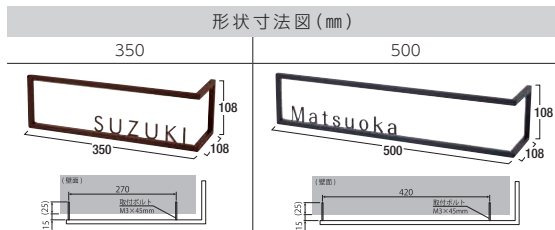

AYA

彩 -AYA-

シンプルなL型スタイルは
多彩な外構シーンに調和します。

ステンレス
(切文字)

アルミ
(本体)

納期約5~10日

サテンブラック

価格表				
品 種	規格・W×H×D(mm)	重量(kg)	価 格	備 考
彩-350N(照明なし)	350×108×108	0.4	62,000円(税込68,200円)	
彩-350(照明付)		0.4	100,000円(税込110,000円)	
彩-500N(照明なし)	500×108×108	0.4	69,000円(税込75,900円)	
彩-500(照明付)		0.5	104,000円(税込114,400円)	

【注意点】

- ・小文字をお選びいただけますと文字種によってはバーに隠れ、文字が見えにくくなる場合がありますのでご注意ください。
- ・製作上、文字高や太さを調整する場合があります。
- ・文字配置は右寄せ、左寄せ、中央揃えの選択が可能です。表札シミュレーションでご確認ください。

- ・本商品に手すり機能はありません。本商品に荷重が加わると商品や壁などの破損、人の転倒、ケガにつながるおそれがあります。また手すりや子供の玩具など誤使用につながらないよう施工位置にもご注意ください。
- ・本体フレームと文字部分は同色となります。