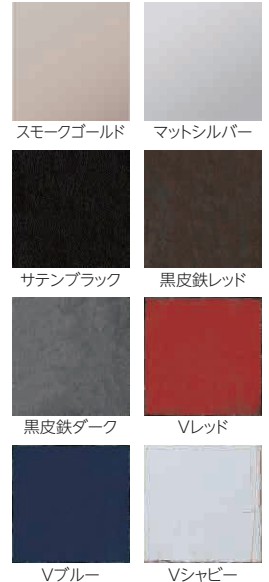

サテンブラック

(断面図)

※断面図は3サイズ共通です

価格表				
品 種	規格・W×H×D(mm)	重量(kg)	価 格	備 考
光-500N(照明なし)	535×45×130	1.7	90,000円(税込99,000円)	
光-500(照明付)		1.8	108,000円(税込118,800円)	
光-800N(照明なし)	835×45×130	2.1	99,000円(税込108,900円)	
光-800(照明付)		2.2	119,000円(税込130,900円)	
光-1100N(照明なし)	1135×45×130	2.5	120,000円(税込132,000円)	
光-1100(照明付)		2.6	140,000円(税込154,000円)	