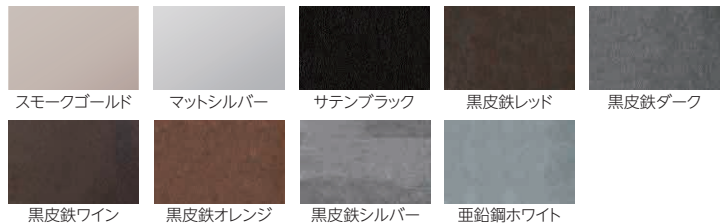

AYA

彩 -AYA-

シンプルなL型スタイルは
多彩な外構シーンに調和します。

ステンレス
(切文字)

アルミ
(本体)

納期約5~10日

サテンブラック

価格表				
品 種	規格・W×H×D(mm)	重量(kg)	価 格	備 考
彩-350N(照明なし)	350×108×108	0.4	62,000円(税込68,200円)	
彩-350(照明付)		0.4	100,000円(税込110,000円)	
彩-500N(照明なし)	500×108×108	0.4	69,000円(税込75,900円)	
彩-500(照明付)		0.5	104,000円(税込114,400円)	