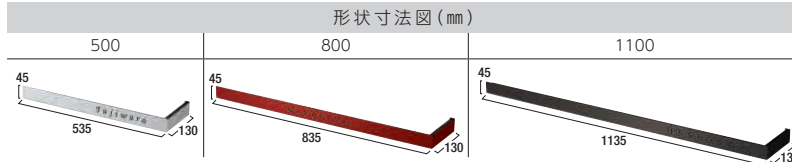

NEW

【リーベシリーズ】ポスト・機能門柱シリーズ

HIKARI

光 -HIKARI-

スタイリッシュなアクセントラインは
気品のあるエクステリアシーンを演出します。

ステンレス
(トップ)

アルミ
(ベース)

納期約5~10日

サテンブラック

(断面図)

※断面図は3サイズ共通です

価格表				
品 種	規格・W×H×D(mm)	重量(kg)	価 格	備 考
光-500N(照明なし)	535×45×130	1.7	90,000円(税込99,000円)	
光-500(照明付)		1.8	108,000円(税込118,800円)	
光-800N(照明なし)	835×45×130	2.1	99,000円(税込108,900円)	
光-800(照明付)		2.2	119,000円(税込130,900円)	
光-1100N(照明なし)	1135×45×130	2.5	120,000円(税込132,000円)	
光-1100(照明付)		2.6	140,000円(税込154,000円)	

AYA

彩 -AYA-

シンプルなL型スタイルは
多彩な外構シーンに調和します。

ステンレス
(切文字)

アルミ
(本体)

納期約5~10日

サテンブラック

価格表				
品 種	規格・W×H×D(mm)	重量(kg)	価 格	備 考
彩-350N(照明なし)	350×108×108	0.4	62,000円(税込68,200円)	
彩-350(照明付)		0.4	100,000円(税込110,000円)	
彩-500N(照明なし)	500×108×108	0.4	69,000円(税込75,900円)	
彩-500(照明付)		0.5	104,000円(税込114,400円)	