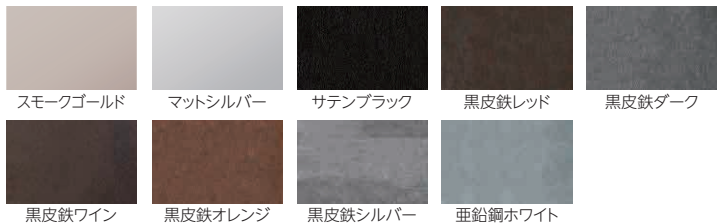

価格表

品 種	規格・W×H×D(mm)	重量(kg)	価 格	備 考
縁-300	300×50×5	0.3	40,000円(税込44,000円)	書体:コーベル体のみ 照明なしのみ

【注意点】

- ・ローマ字大文字のみ(12文字まで)対応可能です。また、文字部は本体につけた状態で出荷します。
- ・文字部は強力な屋外用粘着テープで取付けていますが、メンテナンス時に強く拭き取ったり衝撃が加わったりすると、スレや剥がれのおそれがあります。

施工方法

>巻末P.57

注意事項

>巻末P.94

天然石

れんが

ガーデンアイテム

リーベシリーズ
光/彩
絆/縁

パブリックアイテム