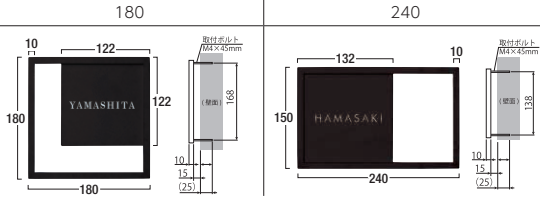

NEW

【リーベシリーズ】ポスト・機能門柱シリーズ

KIZUNA

絆 -KIZUNA-

短形フォルムがモダンテイスト空間を創ります。

ステンレス
(切文字)

アルミ
(本体)

納期約5~10日

サテンブラック

形状寸法図 (mm)

価格表

品 種	規格・W×H×D(mm)	重量(kg)	価 格	備 考
絆-180N(照明なし)	180×180×10	0.5	55,000円(税込60,500円)	
絆-180(照明付)		0.5	90,000円(税込99,000円)	
絆-240N(照明なし)	240×150×10	0.5	55,000円(税込60,500円)	
絆-240(照明付)		0.5	90,000円(税込99,000円)	

【注意点】

- ・名前プレートの配置は表札シミュレーションでご確認ください。
- ・文字数によっては文字高や文字太さを調整する場合があります。
- ・本体フレームと文字部分は同色となります。

施工方法

>巻末P.57

注意事項

>巻末P.94

デザインブロック

ブロックアクセサリ

ステンレス

納期約5~10日

亜鉛鋼ホワイト

形状寸法図 (mm)

価格表

品 種	規格・W×H×D(mm)	重量(kg)	価 格	備 考
縁-300	300×50×5	0.3	40,000円(税込44,000円)	書体:コーベル体のみ 照明なしのみ

【注意点】

- ・ローマ字大文字のみ(12文字まで)対応可能です。また、文字部は本体につけた状態で出荷します。
- ・文字部は強力な屋外用粘着テープで取付けていますが、メンテナンス時に強く拭き取ったり衝撃が加わったりすると、スレや剥がれのおそれがあります。