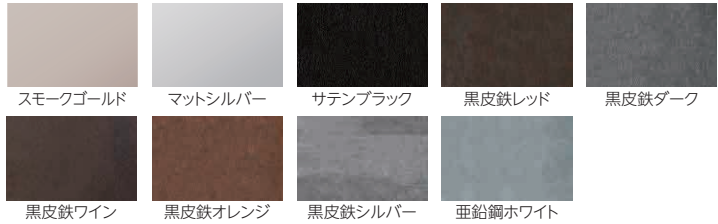

NEW

【リーベシリーズ】ポスト・機能門柱シリーズ

KIZUNA

絆 -KIZUNA-

短形フォルムがモダンテイスト空間を創ります。

ステンレス
(切文字)

アルミ
(本体)

納期約5~10日

サテンブラック

形状寸法図 (mm)

価格表

品 種	規格・W×H×D(mm)	重量(kg)	価 格	備 考
絆-180N(照明なし)	180×180×10	0.5	55,000円(税込60,500円)	
絆-180(照明付)		0.5	90,000円(税込99,000円)	
絆-240N(照明なし)	240×150×10	0.5	55,000円(税込60,500円)	
絆-240(照明付)		0.5	90,000円(税込99,000円)	