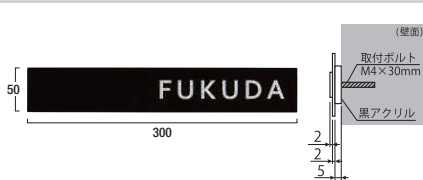

ステンレス

納期約5~10日

亜鉛鋼ホワイト

形状寸法図 (mm)

価格表

品 種	規格・W×H×D(mm)	重量(kg)	価 格	備 考
縁-300	300×50×5	0.3	40,000円(税込44,000円)	書体:コーベル体のみ 照明なしのみ

【注意点】

- ・ローマ字大文字のみ(12文字まで)対応可能です。また、文字部は本体につけた状態で出荷します。
- ・文字部は強力な屋外用粘着テープで取付けていますが、メンテナンス時に強く拭き取ったり衝撃が加わったりすると、スレや剥がれのおそれがあります。