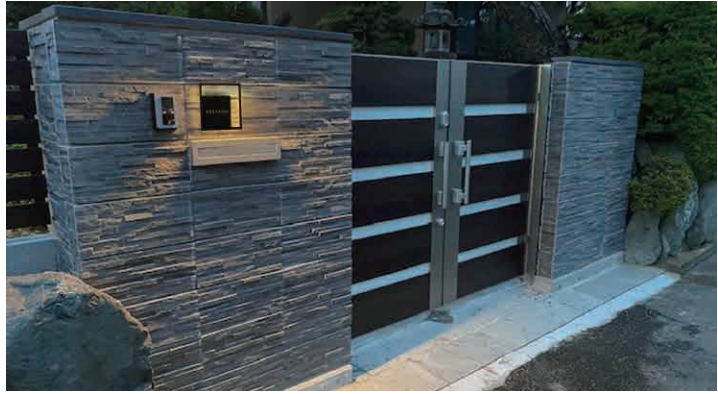

NEW

【リーベシリーズ】ポスト・機能門柱シリーズ

KIZUNA

絆 -KIZUNA-

短形フォルムがモダンテイスト空間を創ります。

ステンレス
(切文字)

アルミ
(本体)

納期約5~10日

擁壁

インターロック
ブロック

デザインペーパー

NEW

【リーベシリーズ】ポスト・機能門柱シリーズ

ENISHI

縁 -ENISHI-

シンプルながらも存在感のあるバータイプデザインは、さまざまなシーンにおすすめです。