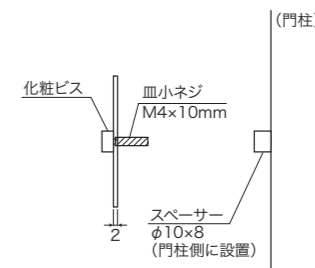

本体:ブラック
パネル:ウッディライトグレー
本体:ブラック
パネル:ウッディアイボリー
本体:ブラック
パネル:ウッディブラウン
本体:ブラック
パネル:タイル調石目

NEW
【リーベシリーズ】ポスト・機能門柱シリーズ
MERGE
マージ

ポストと宅配ボックスを一体にまとめた機能門柱です。
二重扉式のため、見た目がとてもスマートなデザインでセキュリティ性の高い構造になっています。

| | | | |
|---------------|------------------|----|----------|
| アルミ (門柱本体) | 塩ビフィルム (門柱本体) | 宅配 | 納期約5~10日 |
|---------------|------------------|----|----------|

■オーダー表札

【デザイン切文字タイプ】

デザインブロック

ブロックアクセサリ

施錠

インターロック
ブロック

【ステンレス2層タイプ】

【透明アクリルタイプ】