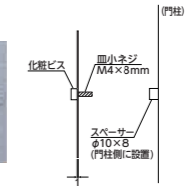

■オーダー表札

【デザイン切文字タイプ】

デザインブロック

ブロックアクセサリ

施錠

インターロック
ブロック

【ステンレス2層タイプ】

【透明アクリルタイプ】

インターロック
ブロック

【ステンレスプレートタイプ】

※書体によっては表札シミュレーションに対応していない場合がございます。詳しくは弊社担当営業員までお問い合わせください。

| 価格表 | | | | | |
|-------------------|--------------------|------------|----------------------|---|--|
| 品種 | 規格・W×H×D(mm) | 重量(kg) | 価格 | 備考 | |
| 宅配ボックス搭載門柱 マージ | 451×1825(1475)×470 | 29.0 | 229,000円(税込251,900円) | ()内はGL上の寸法です。 柱・ポスト・宅配ボックスを含みます。 照明:AC100V LED1W 電球色 | |
| オーダー表札 | デザイン切文字タイプ | 195×44×T2 | 0.04 | 39,000円(税込42,900円) | 規格はタイプ1になります。 フロントの大きさによって規格は変わります。 |
| | ステンレス2層タイプ | 205×115×T7 | 0.3 | 31,900円(税込35,090円) | |
| | 透明アクリルタイプ | 205×115×T5 | 0.14 | 25,300円(税込27,830円) | |
| | ステンレスプレートタイプ | 205×115×T1 | 0.19 | 26,400円(税込29,040円) | |