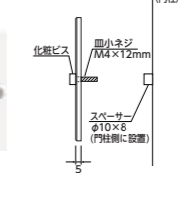

■オーダー表札

【デザイン切文字タイプ】

デザインブロック

ブロックアクセサリ

施錠

インターロック
ブロック

【ステンレス2層タイプ】

【透明アクリルタイプ】

インターロック
ブロック

【ステンレスプレートタイプ】

※書体によっては表札シミュレーションに対応していない場合がございます。詳しくは弊社担当営業員までお問い合わせください。

| 価格表 | | | | | |
|-------------------|--------------------|------------|----------------------|---|--|
| 品種 | 規格・W×H×D(mm) | 重量(kg) | 価格 | 備考 | |
| 宅配ボックス搭載門柱 マージ | 451×1825(1475)×470 | 29.0 | 229,000円(税込251,900円) | ()内はGL上の寸法です。 柱・ポスト・宅配ボックスを含みます。 照明:AC100V LED1W 電球色 | |
| オーダー表札 | デザイン切文字タイプ | 195×44×T2 | 0.04 | 39,000円(税込42,900円) | 規格はタイプ1になります。 フロントの大きさによって規格は変わります。 |
| | ステンレス2層タイプ | 205×115×T7 | 0.3 | 31,900円(税込35,090円) | |
| | 透明アクリルタイプ | 205×115×T5 | 0.14 | 25,300円(税込27,830円) | |
| | ステンレスプレートタイプ | 205×115×T1 | 0.19 | 26,400円(税込29,040円) | |