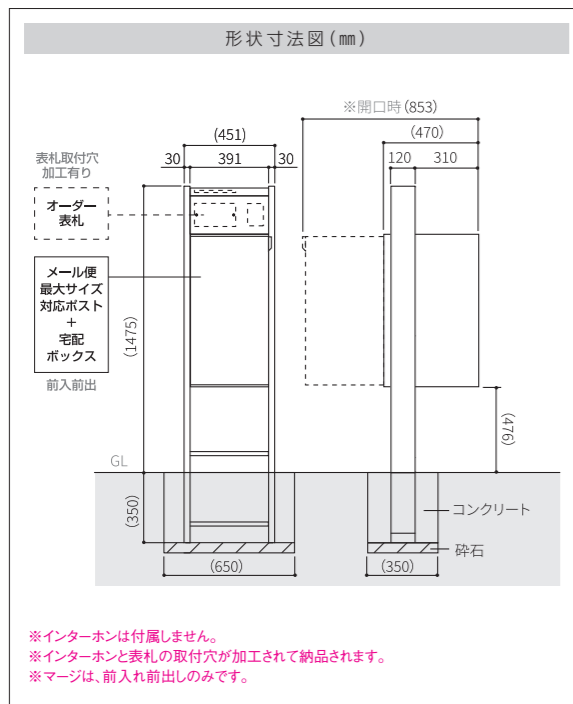

本体:ブラック、パネル:ウッディブラウン

■宅配ボックス搭載門柱

本体:ブラック
パネル:タイル調石目

■本体カラー

■パネルカラー

※本体カラーにシルバーを選んだ場合、宅配ポストはホワイト、ブラックを選んだ場合は宅配ポストはブラックになります。

■組み合わせ一覧

本体:シルバー
パネル:ウッディライトグレー
本体:シルバー
パネル:ウッディアイボリー
本体:シルバー
パネル:ウッディブラウン
本体:シルバー
パネル:タイル調石目

本体:ブラック
パネル:ウッディライトグレー
本体:ブラック
パネル:ウッディアイボリー
本体:ブラック
パネル:ウッディブラウン
本体:ブラック
パネル:タイル調石目

NEW
【リーベシリーズ】ポスト・機能門柱シリーズ
MERGE
マージ

ポストと宅配ボックスを一体にまとめた機能門柱です。
二重扉式のため、見た目がとてもスマートなデザインでセキュリティ性の高い構造になっています。

| | | | |
|---------------|------------------|----|----------|
| アルミ (門柱本体) | 塩ビフィルム (門柱本体) | 宅配 | 納期約5~10日 |
|---------------|------------------|----|----------|

■オーダー表札

【デザイン切文字タイプ】

デザインブロック

ブロックアクセサリ

施錠

インターロック
ブロック

【ステンレス2層タイプ】

【透明アクリルタイプ】

インターロック
ブロック

【ステンレスプレートタイプ】

※書体によっては表札シミュレーションに対応していない場合がございます。詳しくは弊社担当営業員までお問い合わせください。

| 価格表 | | | | | |
|-------------------|--------------------|------------|----------------------|---|--|
| 品種 | 規格・W×H×D(mm) | 重量(kg) | 価格 | 備考 | |
| 宅配ボックス搭載門柱 マージ | 451×1825(1475)×470 | 29.0 | 229,000円(税込251,900円) | ()内はGL上の寸法です。 柱・ポスト・宅配ボックスを含みます。 照明:AC100V LED1W 電球色 | |
| オーダー表札 | デザイン切文字タイプ | 195×44×T2 | 0.04 | 39,000円(税込42,900円) | 規格はタイプ1になります。 フロントの大きさによって規格は変わります。 |
| | ステンレス2層タイプ | 205×115×T7 | 0.3 | 31,900円(税込35,090円) | |
| | 透明アクリルタイプ | 205×115×T5 | 0.14 | 25,300円(税込27,830円) | |
| | ステンレスプレートタイプ | 205×115×T1 | 0.19 | 26,400円(税込29,040円) | |