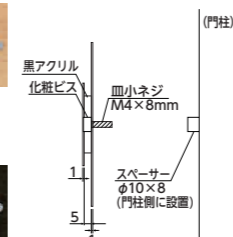

■オーダー表札

【デザイン切文字タイプ】

デザインブロック

ブロックアクセサリ

施錠

インターロック
ブロック

【ステンレス2層タイプ】

【透明アクリルタイプ】

インターロック
ブロック

【ステンレスプレートタイプ】

※書体によっては表札シミュレーションに対応していない場合がございます。詳しくは弊社担当営業員までお問い合わせください。

| 価格表 | | | | | |
|-------------------|--------------------|------------|----------------------|---|--|
| 品種 | 規格・W×H×D(mm) | 重量(kg) | 価格 | 備考 | |
| 宅配ボックス搭載門柱 マージ | 451×1825(1475)×470 | 29.0 | 229,000円(税込251,900円) | ()内はGL上の寸法です。 柱・ポスト・宅配ボックスを含みます。 照明:AC100V LED1W 電球色 | |
| オーダー表札 | デザイン切文字タイプ | 195×44×T2 | 0.04 | 39,000円(税込42,900円) | 規格はタイプ1になります。 フロントの大きさによって規格は変わります。 |
| | ステンレス2層タイプ | 205×115×T7 | 0.3 | 31,900円(税込35,090円) | |
| | 透明アクリルタイプ | 205×115×T5 | 0.14 | 25,300円(税込27,830円) | |
| | ステンレスプレートタイプ | 205×115×T1 | 0.19 | 26,400円(税込29,040円) | |