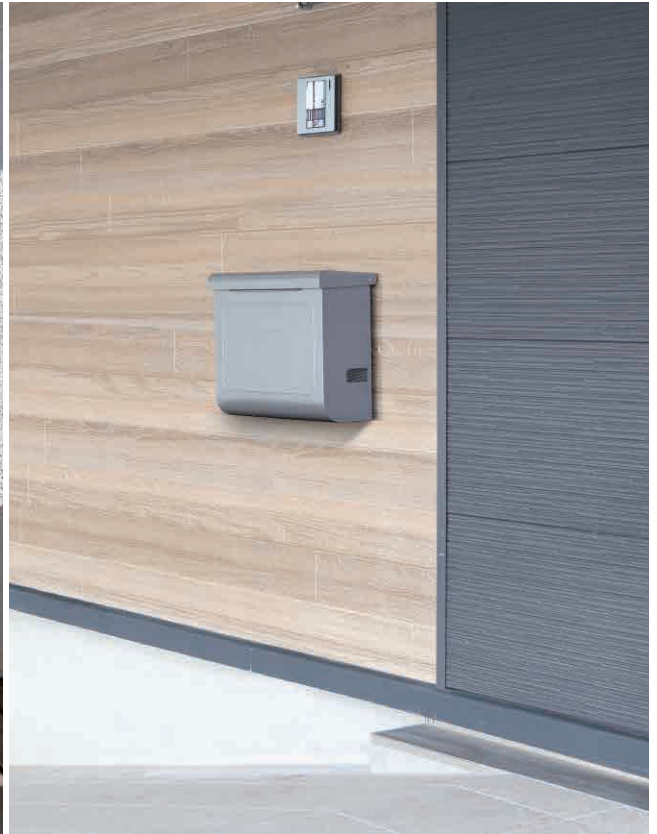

グリフォンセ

アルジャンテ

NEW

【リーベシリーズ】ポスト・機能門柱シリーズ

BON LETTRE

ボンレトル

角に丸みを持たせた優しいフォルムのポストです。
可変式コンビネーションロック機能装備。

スチール

【機能紹介】

外フタ・内フタの二重構造
二重のフタが内部への雨水の浸入をしっかりと防ぎます。

大型郵便対応

大型の郵便物や宅配便各社のメール便に幅広く対応します。(厚さ35mmまで投函可能)

2つのソフトアブソーバー

外フタ・内フタの両方にアブソーバーがついており、フタがゆっくりと静かに閉まります。

可変式コンビネーションロック

3桁の暗証番号を合わせ、ツマミを回して解錠します。暗証番号は自由に設定・変更できる可変式です。