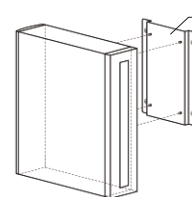

ライトオーク

ウォールナット

形状寸法図 (mm)

■ 開口時 右開き

右・左開きが選べます。

れんが

価格表

品 種	規格・W×H×D(mm)	重量(kg)	価 格	備 考
ルクセル*	100×390×354	4.1	48,000円(税込52,800円)	★注文時に右開き、左開きのいずれかをご指定ください。 ※運賃別途
壁取付用ブラケット	200×250×15	0.7	6,400円(税込7,040円)	

【機能紹介】

郵便物が濡れにくい
投入口裏側には雨水の排水経路を確保。
本体ボックスは防滴仕様です。

ストッパー付
扉が開きすぎるのを防ぎます。
(105°まで)

ダイヤル錠付きで防犯性
にも配慮。

壁取付用ブラケット

左右どちらの側面にも
取り付け可能です。
(ポスト本体両側面には
穴開け位置が凹みで印
されています。)

【注意点】

・ポスト本体に重い物を載せたり、寄りかかったり、ぶら下がらないでください。事故
や故障の原因となります。
・強風雨の時は内部に水が入ることがありますので早めにお拭き取りください。
・投入口に郵便物が挟まっていると雨が入る原因となりますのでご注意ください。