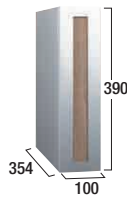

LUXEL

ルクセル

埋め込みや壁掛けでの設置が可能なスリム形状が特長のポストです。
フラップ部分に木目調のアクセントカラーを施しています。

デザインペイパー

スチール

宅配

納期約5日

天然石

ライトオーク

ウォールナット

形状寸法図 (mm)

■ 開口時 右開き

右・左開きが選べます。

れんが

価格表

品 種	規格・W×H×D(mm)	重量(kg)	価 格	備 考
ルクセル*	100×390×354	4.1	48,000円(税込52,800円)	★注文時に右開き、左開きのいずれかをご指定ください。 ※運賃別途
壁取付用ブラケット	200×250×15	0.7	6,400円(税込7,040円)	