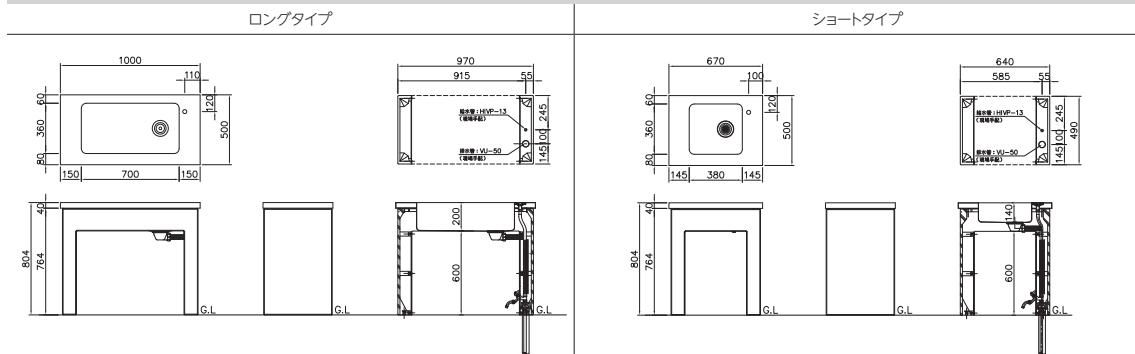

形状寸法図 (mm)

価格表

品種	規格・W×D×H(mm)	重量(kg)	価格	備考
ロングタイプ	1000×500×803	61.0	480,000円(税込528,000円)	コンクリート製、塗装仕上げ シンク部:ステンレス 蛇口1個付属
ショートタイプ	670×500×804	51.5	440,000円(税込484,000円)	

【注意点】

- ・ガーデンシンクは受注生産品です。
- ・商品の特性や印刷の関係上、カタログ写真と実際の商品とは、若干異なる場合がありますのでご了承ください。
- ・キズや擦れ等、取扱いには十分ご注意ください。
- ・ガーデンシンクを安全にお使いいただくために、ご使用前に必ず「取扱説明書」をよくお読みください。施工や取扱いを誤りますと、事故や破損の原因となります。