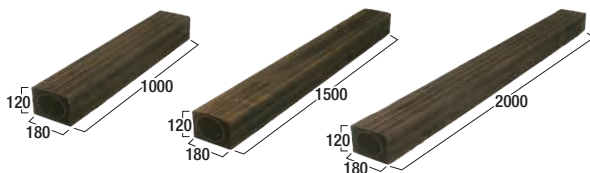

デザインブロック

ブロックアクセサリ

擁壁

インターロッキング
ブロック

NEW

CEDAR WOOD

シダーウッド

国産の間伐材を活用し古枕木を思わせる色合いとインサイジング加工を施し薬剤を加圧注入することで防腐、防蟻に対応しています。経年変化で独特の表情が楽しめます。

デザインペイバー

天然木

インサイジング加工

アンティーク加工

天然石

形状寸法図 (mm)

1000	1500	2000
------	------	------

価格表

品 種	規格・L×D×W(mm)	重量(kg)	価 格
1000	1000×120×180	18.0	8,800円(税込9,680円)
1500	1500×120×180	26.0	13,000円(税込14,300円)
2000	2000×120×180	35.0	17,400円(税込19,140円)
補修塗料	250ml/缶	0.3	2,080円(税込2,288円)

れんが

【商品の特長】

表面は面取りが施されています。