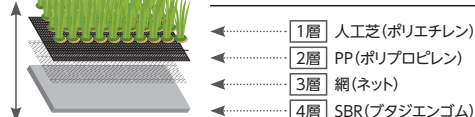

4層の基盤で、分厚くて強い!ヨレない! 厚み=クッション性があり衝撃に強く破れにくいので長持ちします!

〈丈夫な4層構造〉