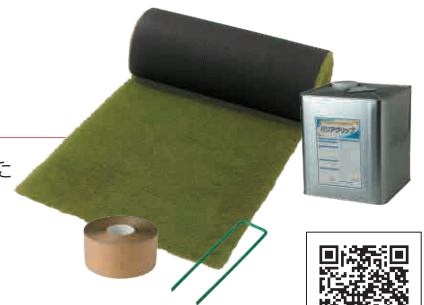

NEW

EVER TURF

エバーターフ

防災性能、抗菌、静電気防止、遮熱、高耐久性といった優れた機能に加え、天然芝に近づけた表情が特長です。お好みに合わせて毛足の長めと短めの2タイプからお選びください。

ポリエチレン 中国 宅配 納期約5~10日

芝丈25mm

芝丈35mm

価格表

品種	規格	重量(kg)	価格	備考
芝丈25mm	W1m×L10m	28.0	59,500円(税込65,450円)	グリーン150mm固定ピン:50本付属
	W2m×L10m	56.0	119,000円(税込130,900円)	
芝丈35mm	W1m×L10m	34.0	59,500円(税込65,450円)	
	W2m×L10m	68.0	119,000円(税込130,900円)	
バリアグリップ接着剤	—	5Kg缶	13,400円(税込14,740円)	
両面テープ	W50mm×L15m	—	6,600円(税込7,260円)	
固定ピン	150mm	—	7,000円(税込7,700円)	100本入り

【商品の特長】

13の機能を持つ本物以上の芝

4層の基盤で、分厚くて強い!ヨレない! 厚み=クッション性があり衝撃に強く破れにくいので長持ちします!

〈丈夫な4層構造〉

防災性能認定品

当人工芝は、公益財団法人 日本防災協会の定める防災試験に合格した防災性能認定品です。火災の際、燃えにくい性質を持っています。

施工方法

>巻末P.64