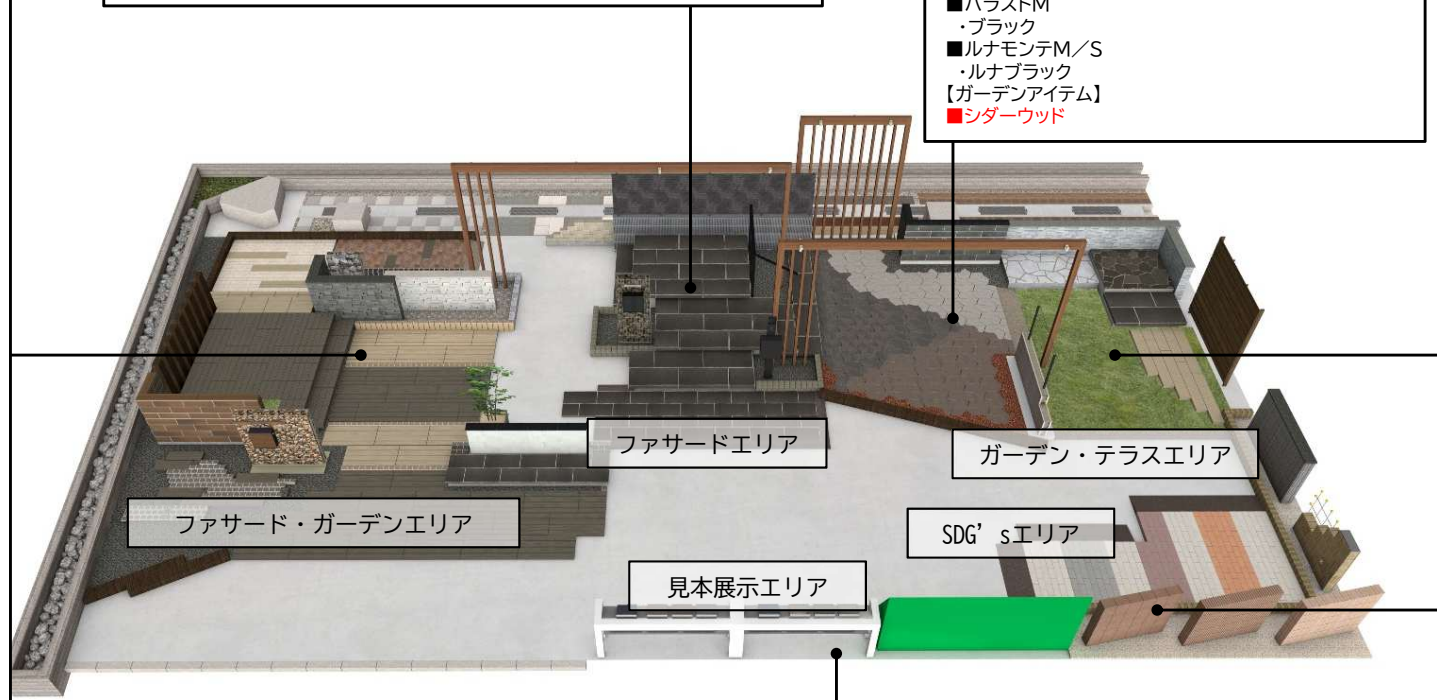

※その他の展示品
レンガ、インターロッキングブロック、デザインブロックは、
代表的な商品を単体で展示しております。

出入口

駐車場(無料)