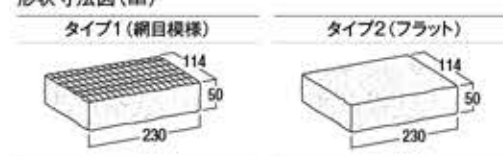

ペリーマ

タンブレンド

焼きムラに味わいと温もりが感じられるれんがの敷き材です。
表面に網目模様を施したタイプと端正なフラットタイプをご用意しました。
足元を温かく包み込みます。

Royal Pine Paver ロイヤルパイン・ペイバー

れんが 敷設用

価格表

カラー	規格・L×W×H (mm)	重量 (kg)	価格(消費税別)	個/m ²
パインブロンズ/パインブラウン/パイングレー パインオレンジ/パインイエロー/パインボア パインアルザン	230×114×50	2.8	420円	38.1
オーランド/タンブレンド/ペリーマ/カプチーノ アーモンドパリー		2.7		

- 焼き物の特性上、色・テクスチャー・形にばらつきがあります。焼きムラが特長の商品では、ロットにより焼き斑が無い場合もあります。
- 粘土内の含有物からシミ、汚れが発生する場合があります。
- 寒冷地では凍結融解の恐れがあります。
- 現場環境によっては白華が発生する場合があります。除去方法については本カタログ巻末P.2～3をご覧ください。

形状寸法図 (mm)

■タイプ1(網目模様)

■タイプ2(フラット)

◆商品の特長(タイプ1)

網目が特長の
パイン模様
カラー名の頭にパインが
付いている商品は、表面
意匠の細かい網目模様が
特長です。
裏面はフラットになってい
ます。

表面

◆商品の特長(タイプ2)

ワイヤーカットによる、
シャープな仕上げが特長
です。骨材のこすれも風
合いを高めます。

表面