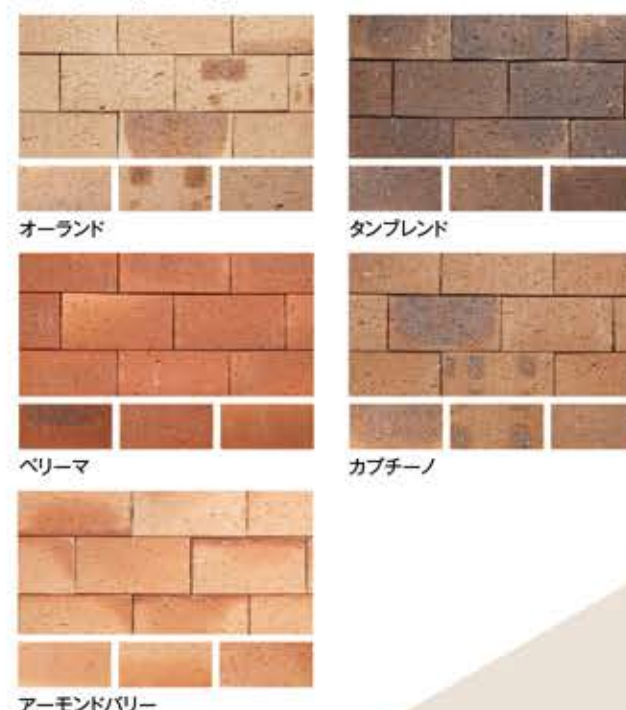

- 焼き物の特性上、色・テクスチャー・形にばらつきがあります。焼きムラが特長の商品では、ロットにより焼き斑が無い場合もあります。
- 粘土内の含有物からシミ、汚れが発生する場合があります。
- 寒冷地では凍結融解の恐れがあります。
- 現場環境によっては白華が発生する場合があります。除去方法については本カタログ巻末P.2～3をご覧ください。

形状寸法図 (mm)

■タイプ1(網目模様)

■タイプ2(フラット)

◆商品の特長(タイプ1)

網目が特長の
パイン模様
カラー名の頭にパインが
付いている商品は、表面
意匠の細かい網目模様が
特長です。
裏面はフラットになってい
ます。

表面

◆商品の特長(タイプ2)

ワイヤーカットによる、
シャープな仕上げが特長
です。骨材のこすれも風
合いを高めます。

表面